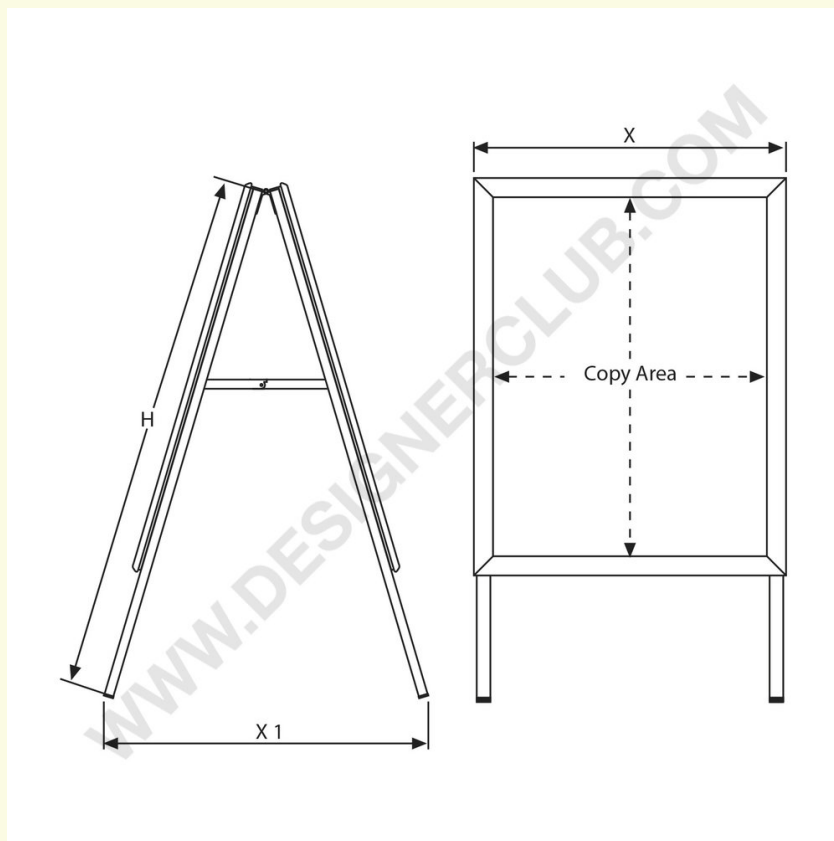

## Ficha técnica

**REF: 115 270**

**Tábua de alumínio A com armações de encaixe A2**

Tábua de alumínio A com armações de encaixe A2, ângulos redondos, equipada de chapa protectora em PVC anti-brilho.

+39 0332 455 360      [www.designerclub.com](http://www.designerclub.com)      [commerciale@designerclub.com](mailto:commerciale@designerclub.com)  
Designer Club S.R.L. Via 2 Giugno 28, 21022, Azzate (VA) , Italy