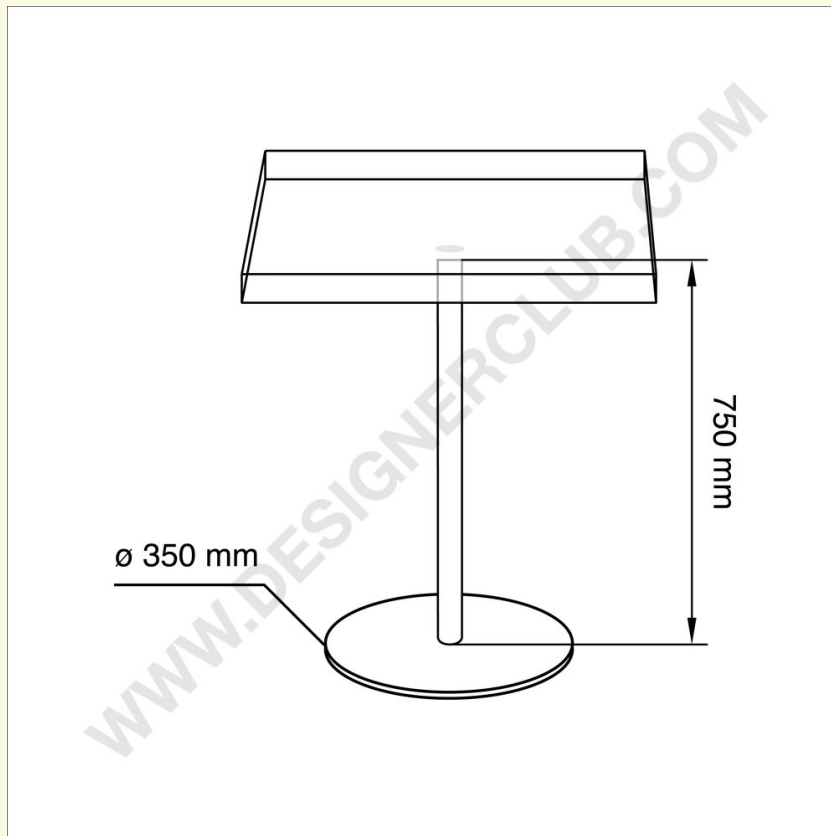

Datasheet

REF: 113 220

Stojak podłogowy z prostokątną tacą

Stojak podłogowy z prostokątną tacą. Wysokość słupa 750 mm, podstawa Ø 350 mm.

+39 0332 455 360 www.designerclub.com commerciale@designerclub.com
Designer Club S.R.L. Via 2 Giugno 28, 21022, Azzate (VA), Italy