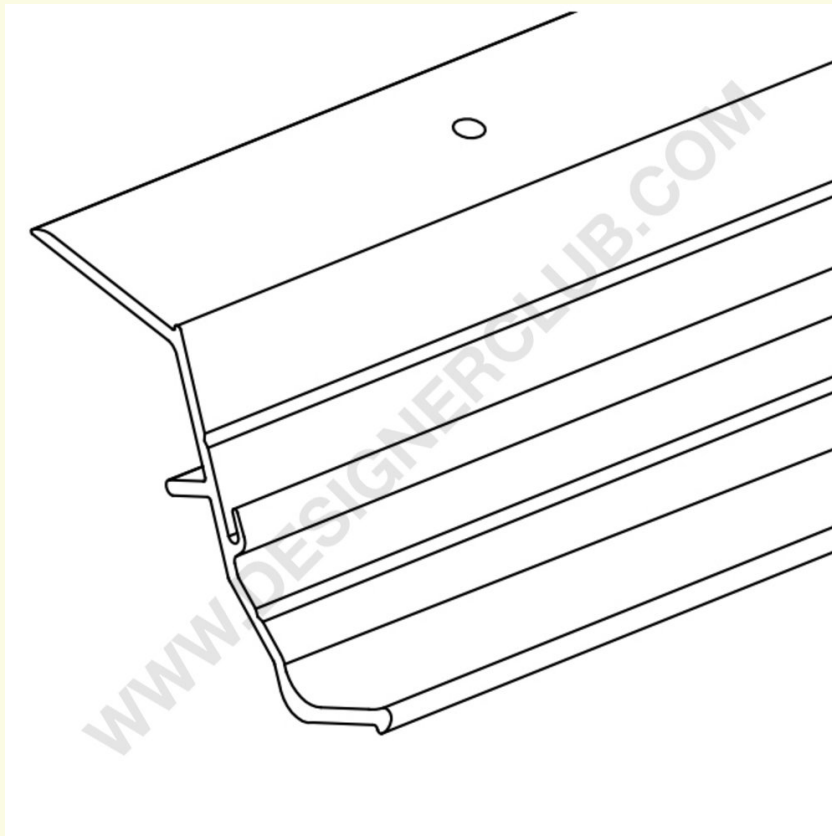

## Datasheet

**REF: 352 108**

**Profil wzmocniony do ochrony elektronicznego uchwytu etykiet, długość 988 mm, aluminium**

- Profil wzmocniony do ochrony uchwytów etykiet elektronicznych długość 988 mm, aluminium.
- Idealny do ochrony etykiet elektronicznych przed uderzeniem w podstawę półki.
- Do przykręcenia, kompatybilny z profilem Easyfix do półek P.25.