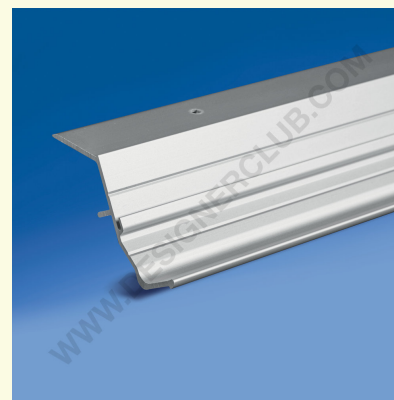

## Datasheet

**REF: 352 108**

**Profil wzmocniony do ochrony elektronicznego uchwytu etykiet, długość 988 mm, aluminium**

- Profil wzmocniony do ochrony uchwytów etykiet elektronicznych długość 988 mm, aluminium.
- Idealny do ochrony etykiet elektronicznych przed uderzeniem w podstawę półki.
- Do przykręcenia, kompatybilny z profilem Easyfix do półek P.25.