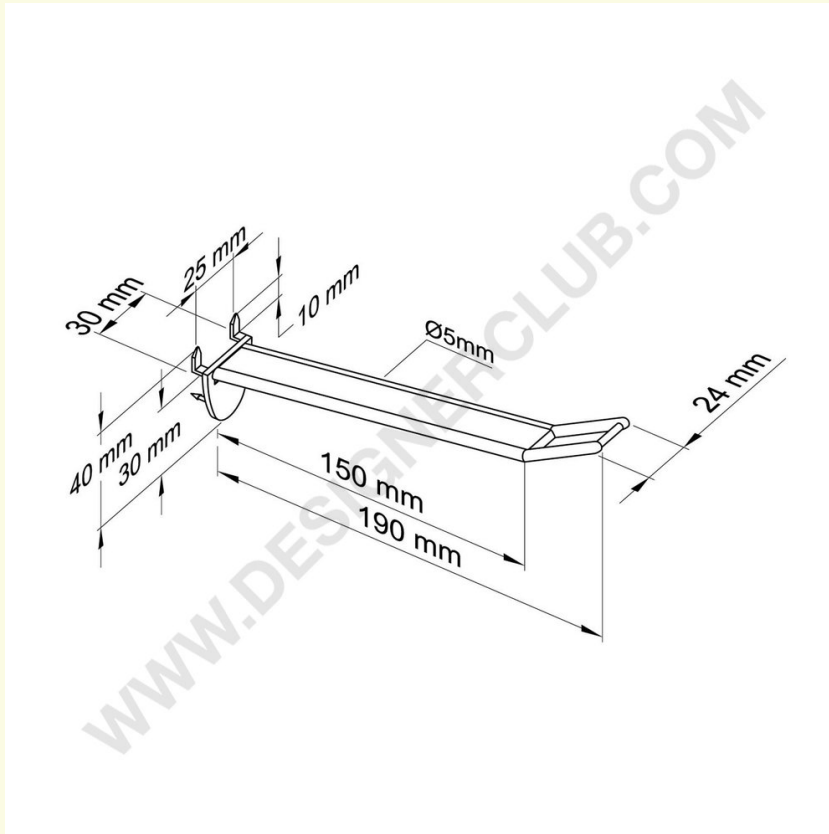

REF: 142 712

Brede plastic tand zwarte automatische haak mm. 150 met grote prijshouder

Brede plastic tand zwart met automatische insteekhaak mm. 150 met grote prijshouderclip.

+39 0332 455 360 www.designerclub.com commerciale@designerclub.com
Designer Club S.R.L. Via 2 Giugno 28, 21022, Azzate (VA) , Italy