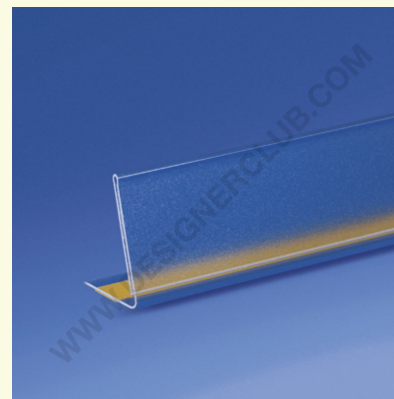

Datenblatt

REF: 356 021

Schräge, selbstklebende Scannerschiene mm. 30 x 100 Kristall pvc

Slant back crystal pvc adhesive scanner rail. Passend für Etiketten Höhe 30 mm. Länge mm. 1000. Zuschnittservice auf Anfrage erhältlich,.