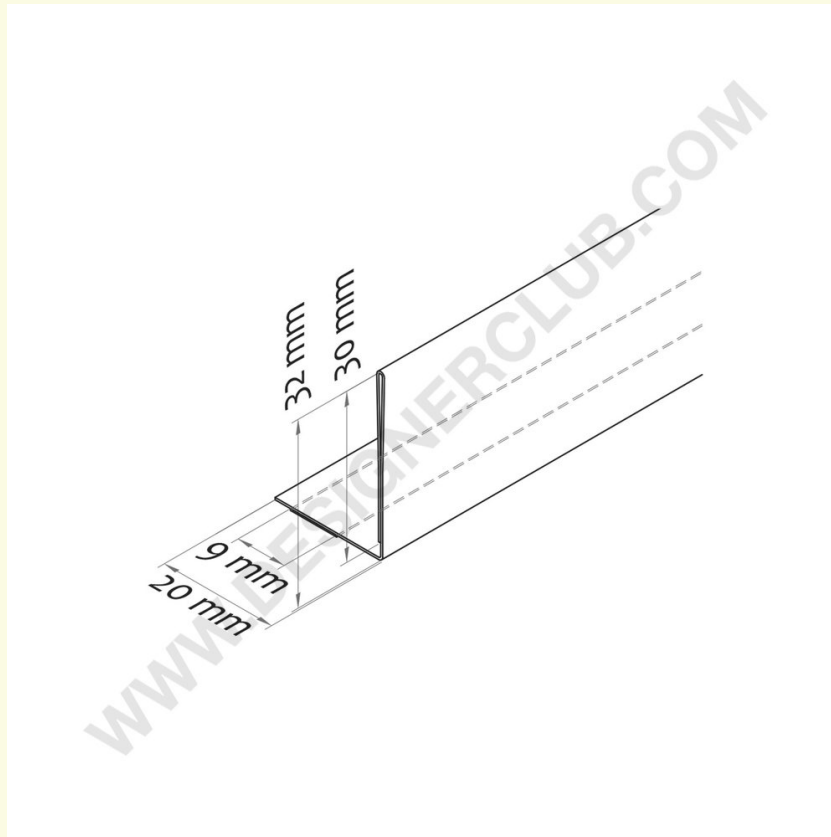

Datenblatt

REF: 356 021

Schräge, selbstklebende Scannerschiene mm. 30 x 100 Kristall pvc

Slant back crystal pvc adhesive scanner rail. Passend für Etiketten Höhe 30 mm. Länge mm. 1000. Zuschnittservice auf Anfrage erhältlich,.