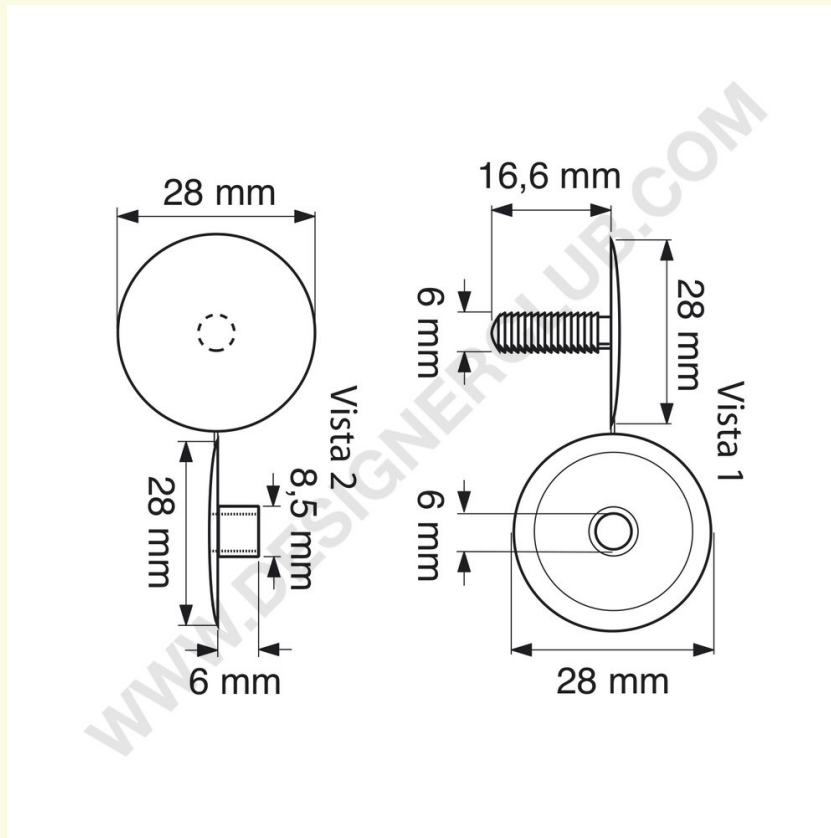

Datenblatt

REF: 112 630

Fügen Sie automatische Tasten Kopf mm. 28 (jab 28/15) klar

Automatische Taste Kopf mm. 28, zu montieren mm. 6 bis 15, klar. Stecker und Buchse werden in Sichtverbindung geliefert.