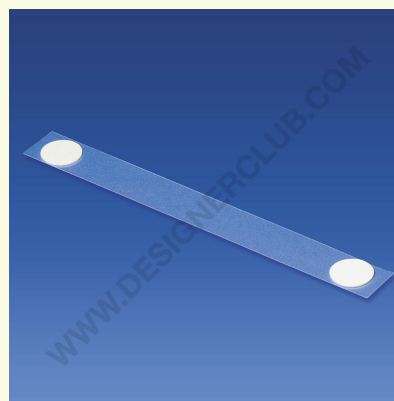

Scheda prodotto

REF: 112 017
Porta stopper oscillante rettangolare

Con biadesivo schiuma, lungh. mm. 200.
PVC trasparente mm. 0,25.

+39 0332 455 360 www.designerclub.com commerciale@designerclub.com
Designer Club S.R.L. Via 2 Giugno 28, 21022, Azzate (VA), Italy