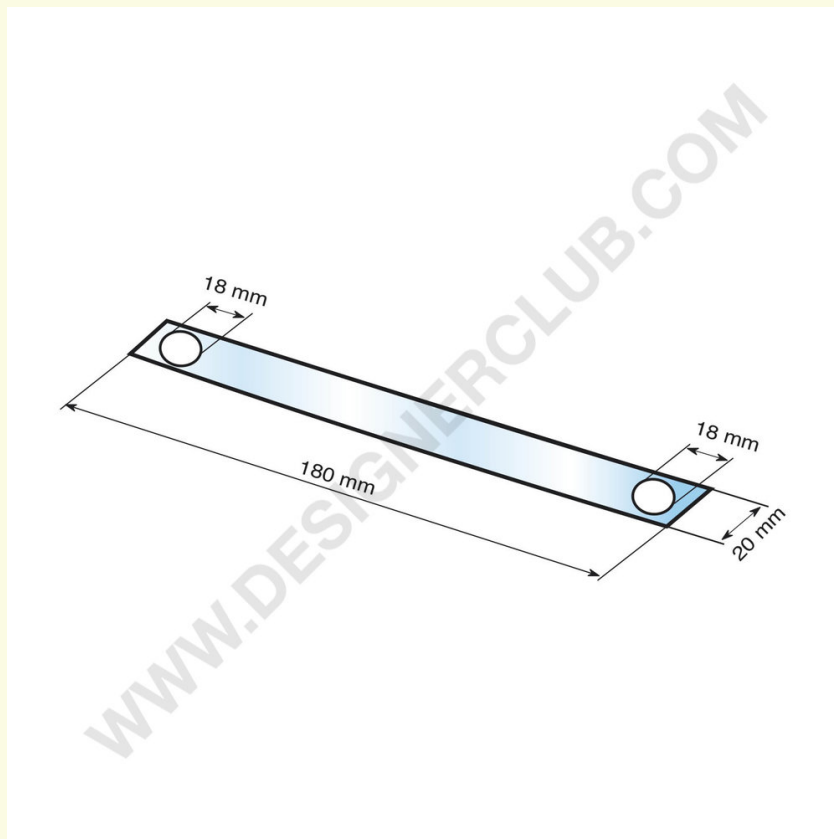

Scheda prodotto

REF: 112 017
Porta stopper oscillante rettangolare

Con biadesivo schiuma, lungh. mm. 200.
PVC trasparente mm. 0,25.

+39 0332 455 360 www.designerclub.com commerciale@designerclub.com
Designer Club S.R.L. Via 2 Giugno 28, 21022, Azzate (VA), Italy