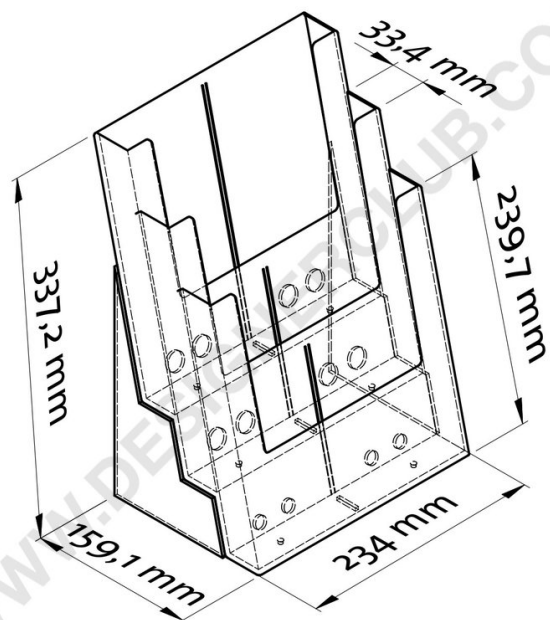

Scheda prodotto

REF: 114 302

Porta brochure da banco f.to a4 - 3 tasche

Porta brochure da banco formato A4, 3 tasche.
(dimensione utile interno tasca mm. 230 x 32)
Scatole da 16 pezzi.

+39 0332 455 360 www.designerclub.com commerciale@designerclub.com
Designer Club S.R.L. Via 2 Giugno 28, 21022, Azzate (VA) , Italy