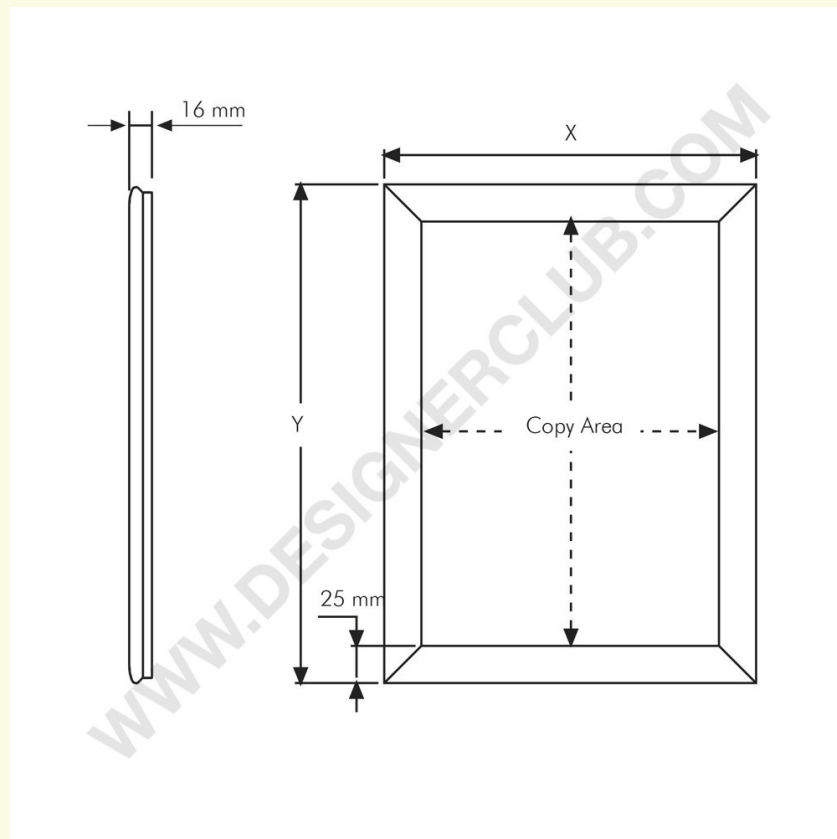

Scheda prodotto

REF: 115 102

Cornice a scatto da parete waterproof uni a2

Cornice a scatto, angoli a 90°, profilo da 25 mm, da applicare a parete tramite tasselli.
Adatta ad uso esterno. Poster mm. 420X594, dimensione visibile mm. 418X592, dimensioni esterne mm. 469X643.