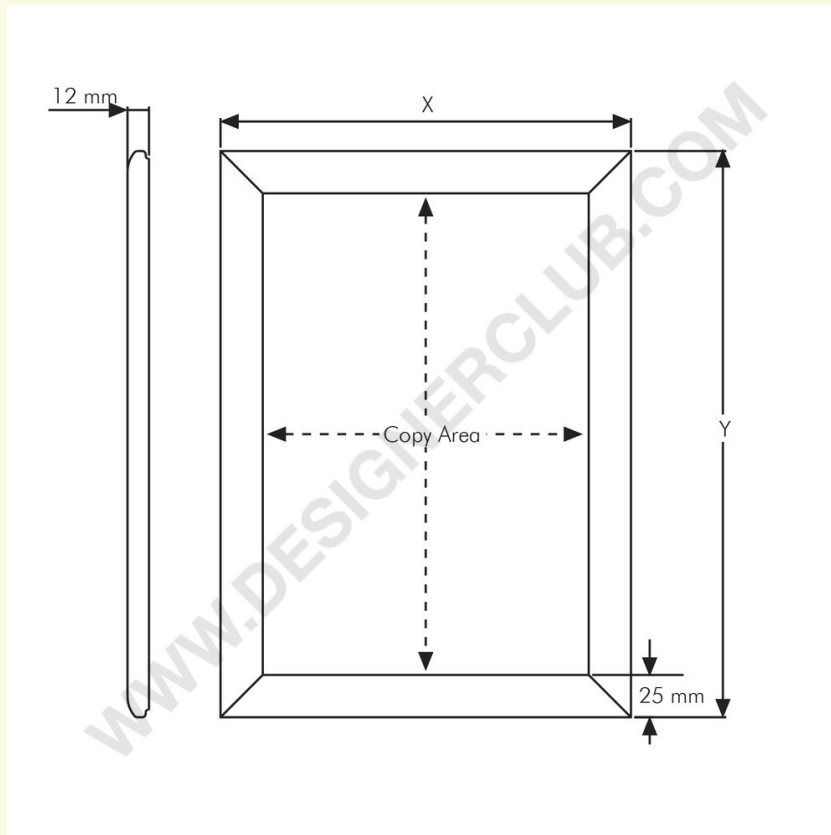

Scheda prodotto

REF: 115 025
Cornice a scatto da parete uni a0

Cornice a scatto da applicare a parete con tasselli.

Profili in alluminio mm. 25, protezione del messaggio in PVC trasparente antiriflesso. Poster mm. 841 x 1188, dimensione visibile mm. 821 x 1168, dimensioni esterne mm. 872 x 1219.