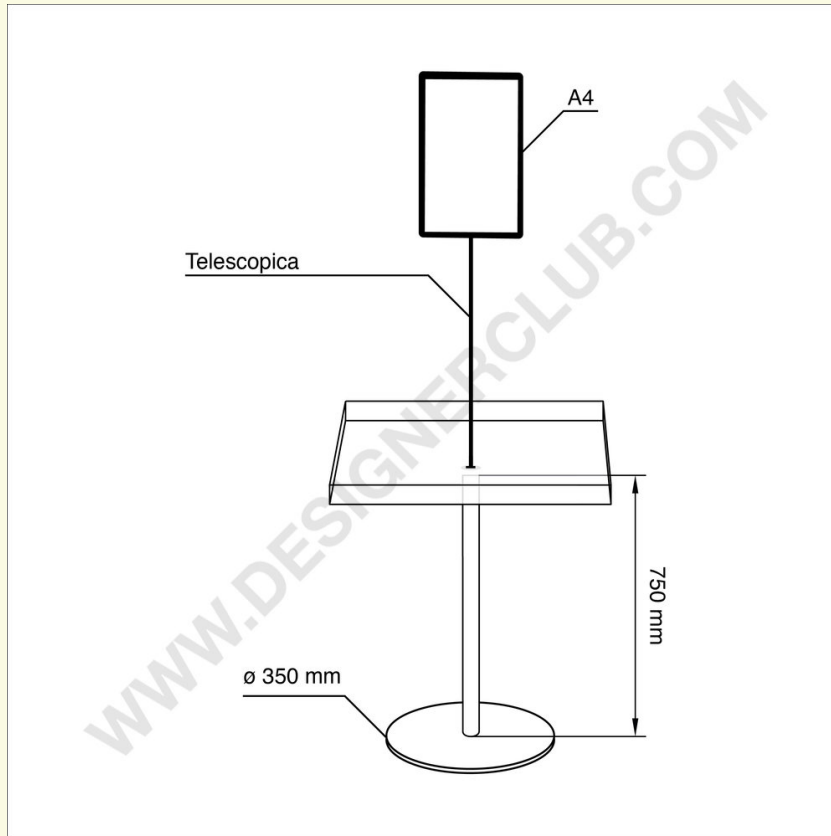

Ficha técnica

REF: 113 221

Suporte de chão com tabuleiro rectangular e suporte para cartazes

Suporte de chão com tabuleiro rectangular e suporte de sinalização para A4. Altura do poste 750 mm, base Ø 350 mm.