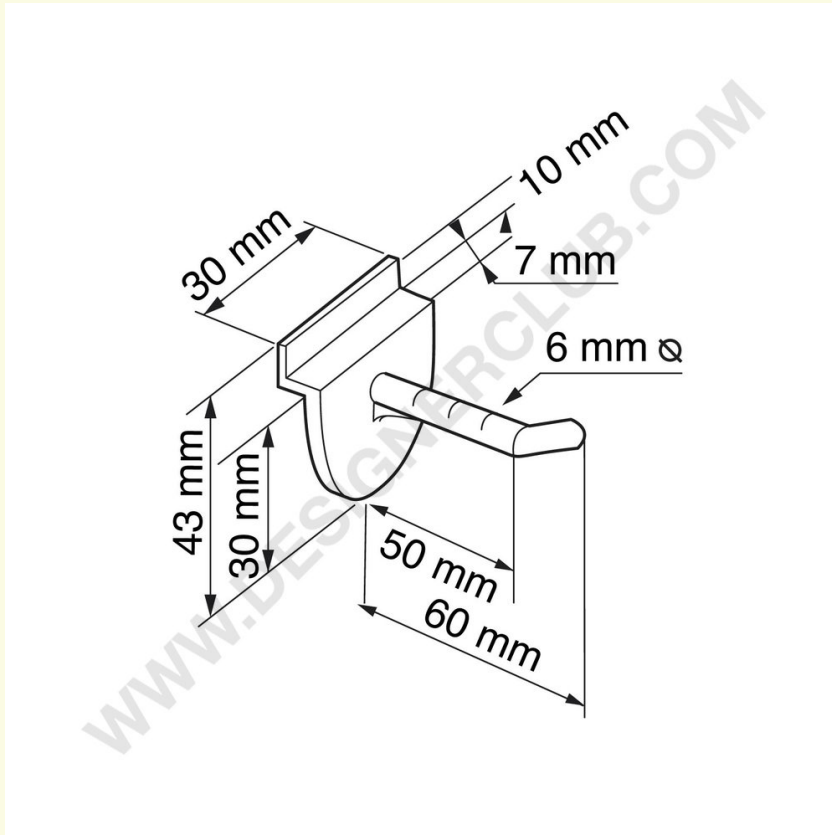

Ficha técnica

REF: 112 530

Preto de uma só lâmina para parede de ardósia 50 mm.

Preto com clip de parede de ardósia mm. 50.

+39 0332 455 360 www.designerclub.com commerciale@designerclub.com
Designer Club S.R.L. Via 2 Giugno 28, 21022, Azzate (VA) , Italy