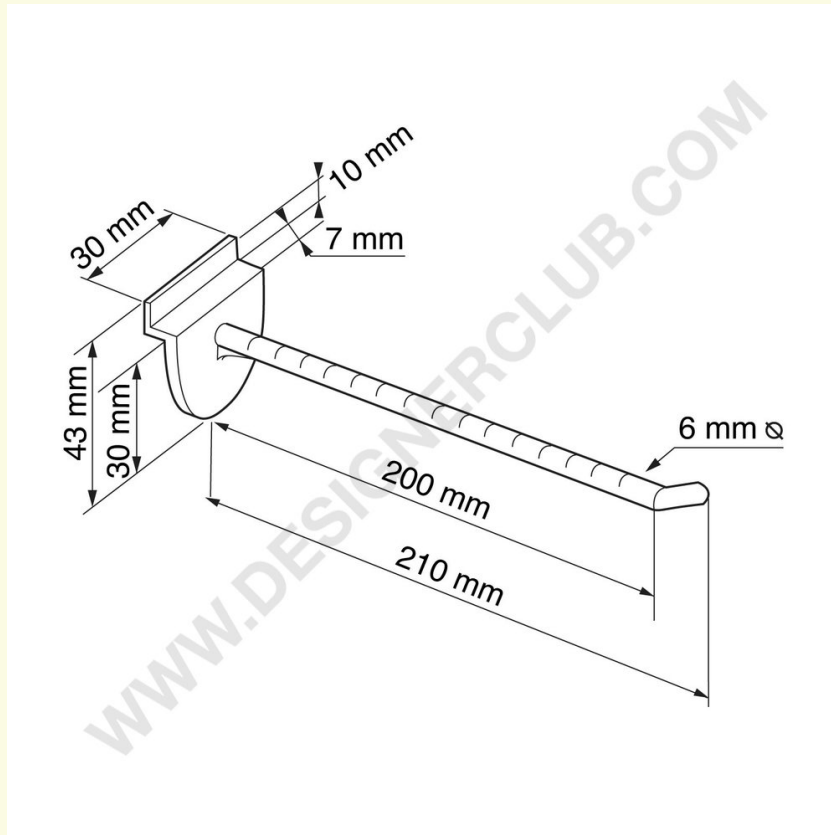

Ficha técnica

REF: 112 523

Branco simples para parede de ardósia 200 mm.

Branco simples com clip de parede de ripas mm. 200. Cor preta: ref. 112 533. Cor transparente: ref. 113 168. Caixas de 1100 peças.