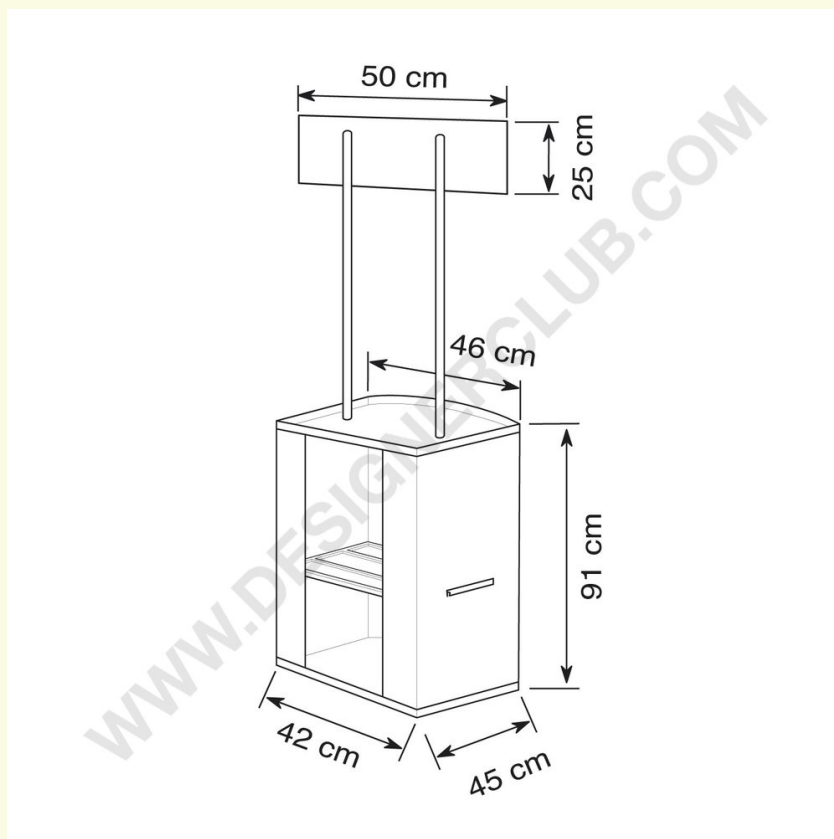

## Ficha técnica

**REF: 112 960**

**Mini-prateleira promocional com prateleira intermédia**

Composto por:

- 1 folha de polipropileno
- 2 prateleiras lisas
- 4 tubos de pvc cm. 100 com velcro
- 1 coroador branco cm. 50 x 25
- 1 prateleira intermédia
- 1 embalagem de papelão

Dimensões: 42 x 200 cm

+39 0332 455 360      [www.designerclub.com](http://www.designerclub.com)      [commerciale@designerclub.com](mailto:commerciale@designerclub.com)  
Designer Club S.R.L. Via 2 Giugno 28, 21022, Azzate (VA) , Italy