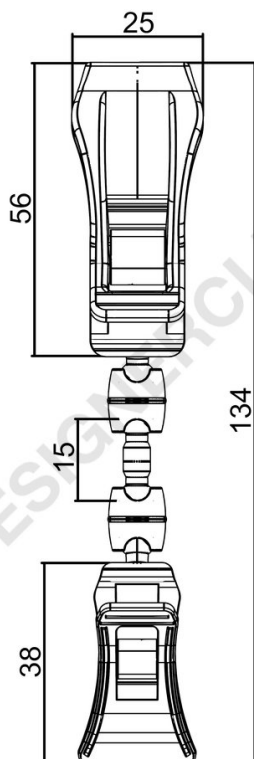

Ficha técnica

REF: P11B10

Mini braçadeira com haste mm. 15 e braçadeira

Mini braçadeira com haste mm. 15 e braçadeira. Altura total mm. 134.

+39 0332 455 360 www.designerclub.com commerciale@designerclub.com
Designer Club S.R.L. Via 2 Giugno 28, 21022, Azzate (VA) , Italy