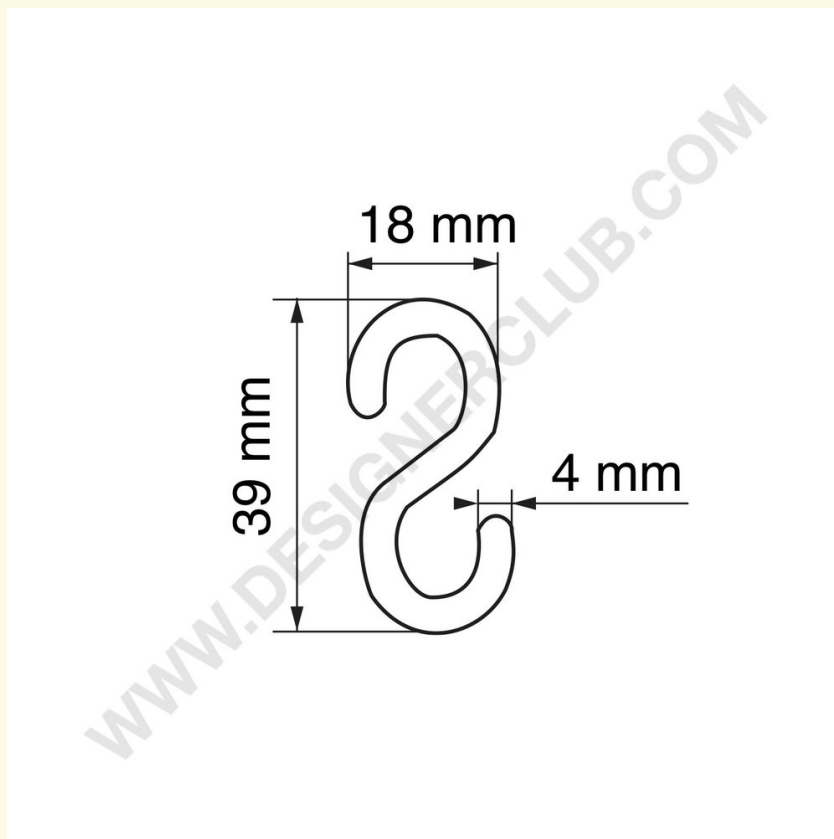

## Ficha técnica

**REF: 112 000**

Gancho de plástico branco "s" de 39 mm.

Gancho "S" de plástico branco, altura 39 mm., para pendurar ou para ligar os sinais. Colares personalizados disponíveis a pedido.