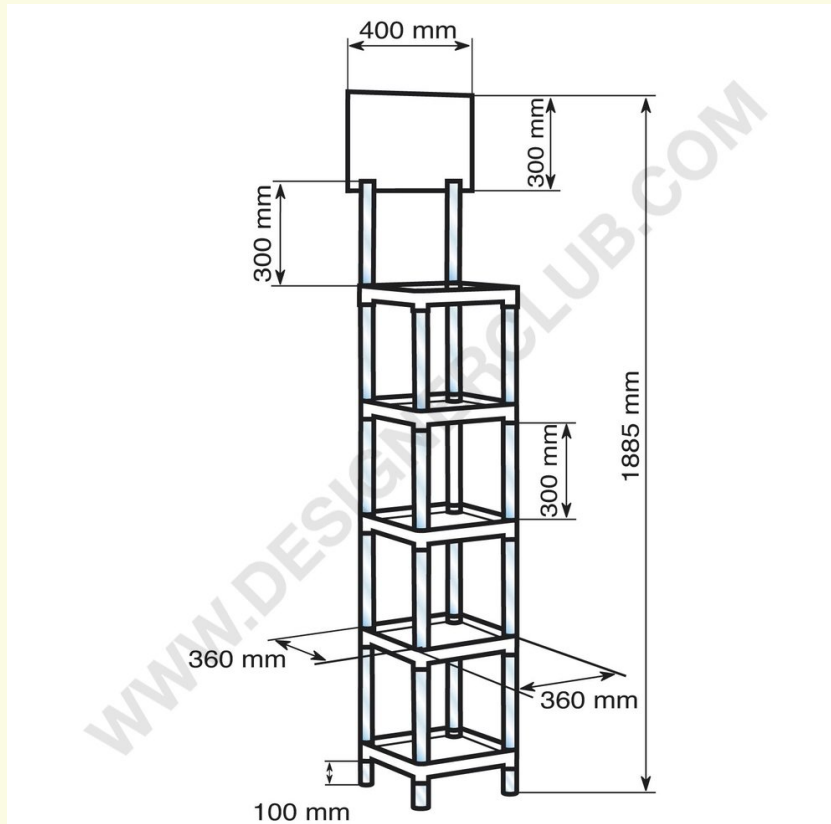

Ficha técnica

REF: 222 622

Mana quadrada transparente 5 prateleiras

SIS quadrado composto por: 4 prateleiras transparentes cm.36x36 16 tubos transparentes cm.30 4 pés transparentes cm.10 2 tubos transparentes com corte para cabeçalho mm. 2,5x300 1 coroador forex cm.40x30 1 caixa de cartão para embalagem. Ref. 111 622 prateleiras brancas.