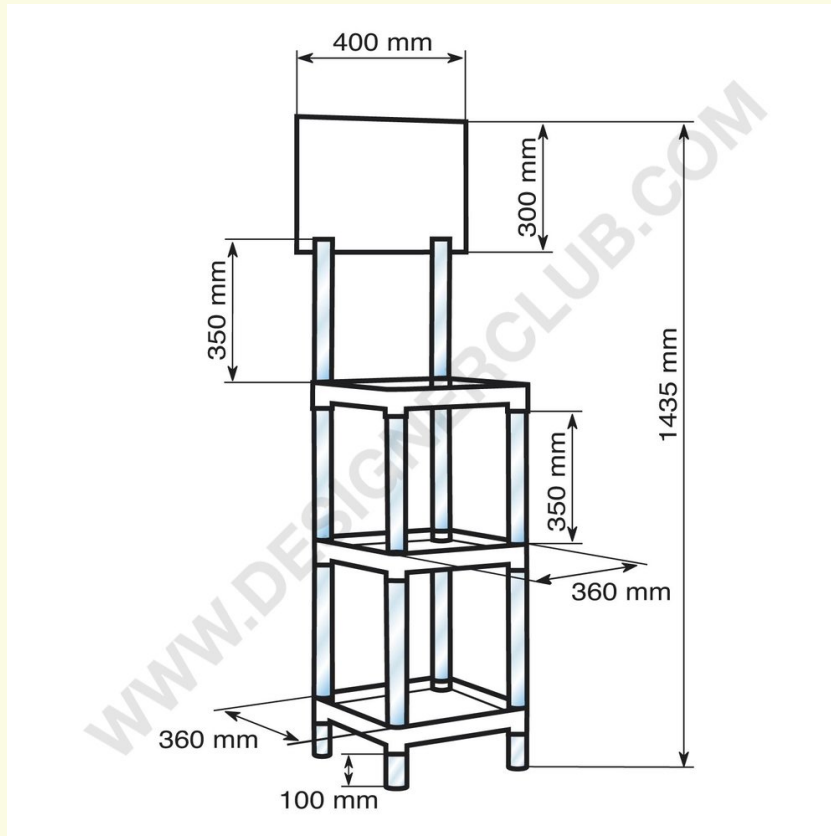

Ficha técnica

REF: 111 619

Mana quadrada branca 3 prateleiras

SIS quadrado composto por: 3 prateleiras brancas cm.36x36, 8 tubos transparentes cm.35, 4 pés transparentes cm.10, 2 tubos transparentes com corte para cabeçalho mm. 2,5x350, 1 coroador cm.40x30, 1 caixa de cartão para embalagem. Ref. 222 619 prateleiras transparentes.