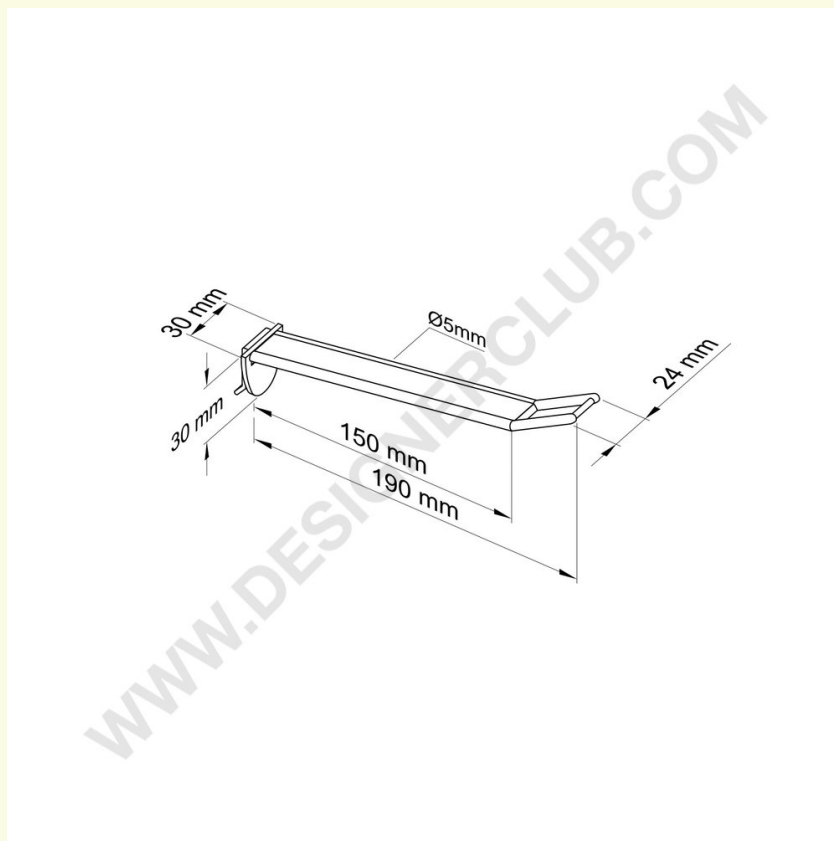

Ficha técnica

REF: 142 762

Prong mm de largura universal. 150 branco com grande suporte de preço

Grande prong branco universal mm. 150 com grande clipe porta-preços. Cor preta: ref. 142 772. Cor transparente: ref. 142 782.