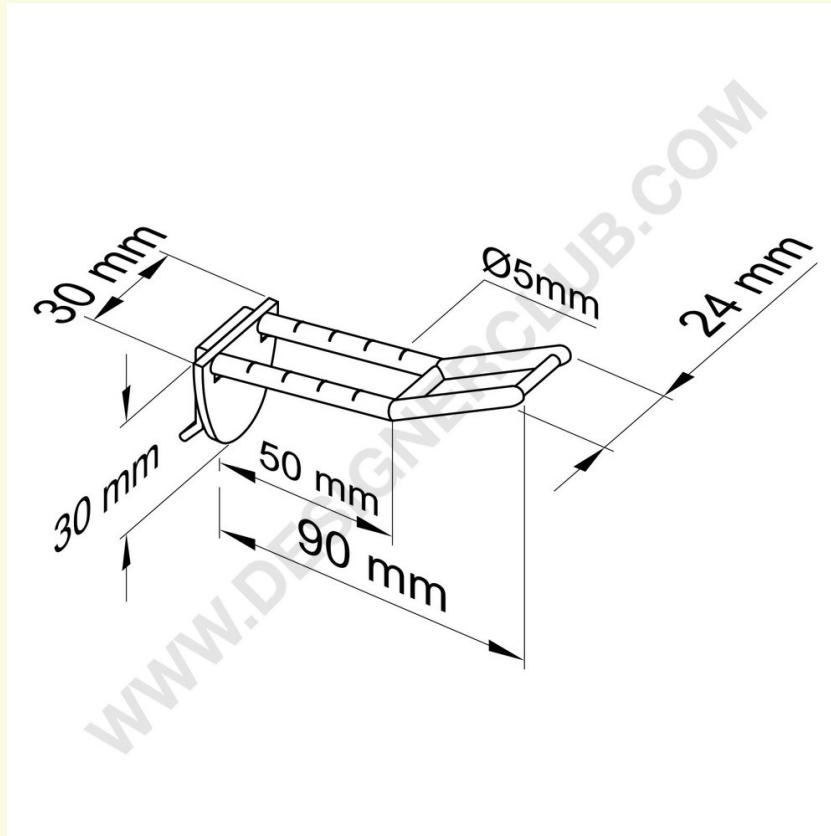

Ficha técnica

REF: 142 360

Dupla prenda universal mm. 50 branco com grande suporte de preço

Dupla prenda universal branca mm. 50 com grande clipe porta-preços. Cor preta: ref. 142 370. Cor transparente: ref. 142 380.