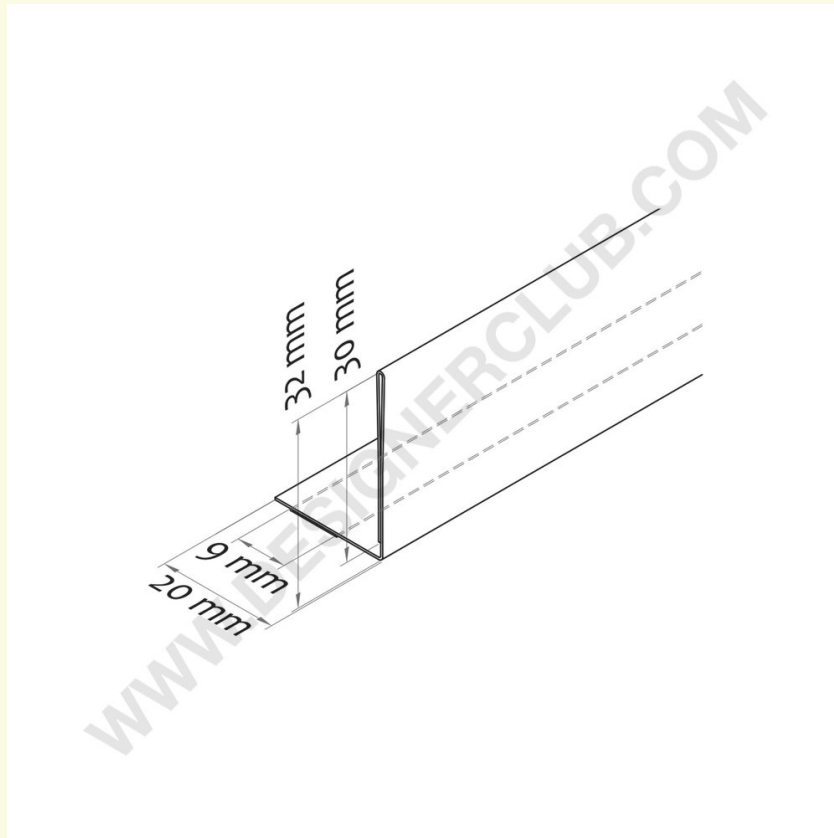

Ficha técnica

REF: 351 021

Calha adesiva traseira inclinada do scanner mm. 30 x 100 anti-reflexo pvc

Calha de scanner de pvc adesivo anti-reflexo inclinado para trás. Encaixa etiquetas com 30 mm de altura. Comprimento mm. 1000. Serviço de corte disponível sob pedido.