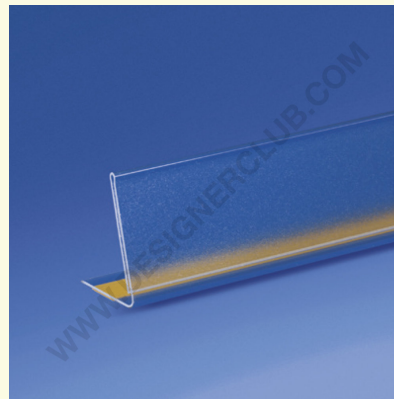

Ficha técnica

REF: 351 021

Calha adesiva traseira inclinada do scanner mm. 30 x 100 anti-reflexo pvc

Calha de scanner de pvc adesivo anti-reflexo inclinado para trás. Encaixa etiquetas com 30 mm de altura. Comprimento mm. 1000. Serviço de corte disponível sob pedido.