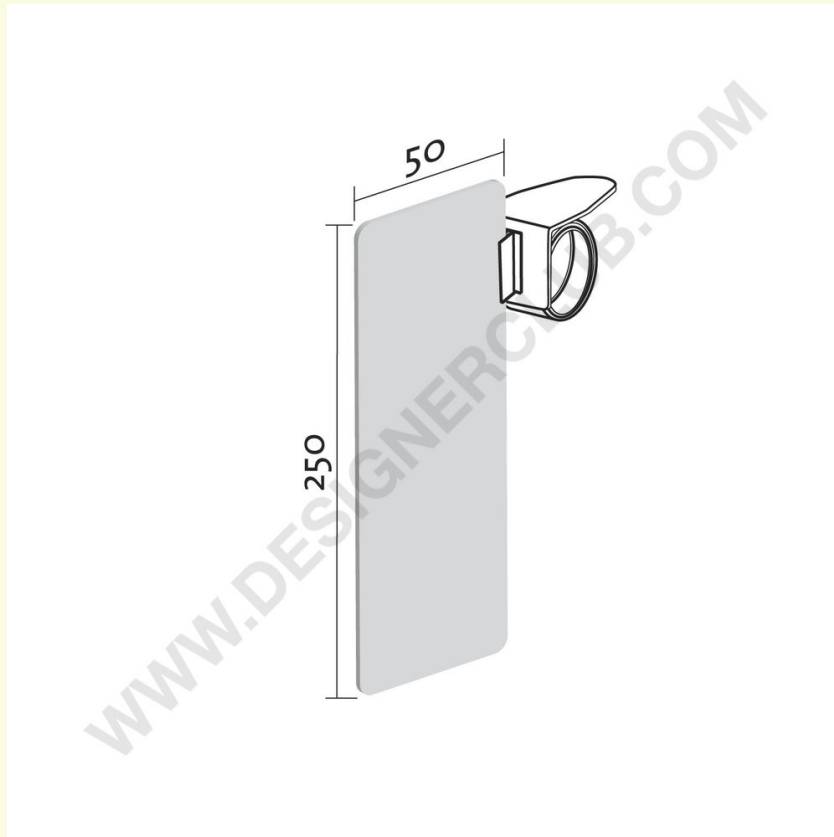

Datasheet

REF: 122 226

Panel do ślimaka z chwytakiem samoprzylepnym cm 25x5

Przekaz flagowy jest idealny do wskazania przedmiotu wzdłuż przejścia. Możemy zrealizować zestawy do wysyłki do punktu sprzedaży oraz sitodruk panelu. Składa się z: 1 panel i 1 klips ślimakowy z chwytakiem nr ref. 112 215 (nie dotyczy).