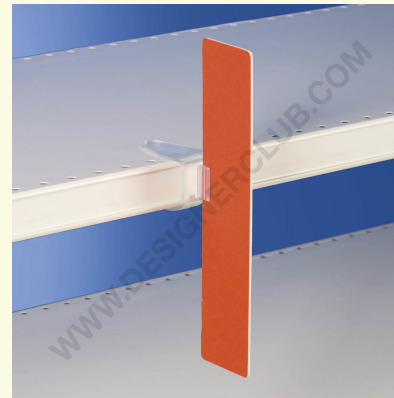

Datasheet

REF: 122 226

Panel do ślimaka z chwytakiem samoprzylepnym cm 25x5

Przekaz flagowy jest idealny do wskazania przedmiotu wzdłuż przejścia. Możemy zrealizować zestawy do wysyłki do punktu sprzedaży oraz sitodruk panelu. Składa się z: 1 panel i 1 klips ślimakowy z chwytakiem nr ref. 112 215 (nie dotyczy).