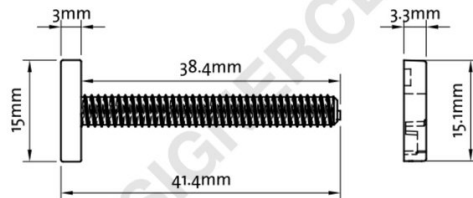

Datasheet

REF: 112 297

Wkręt wciskany - płaski łeb Ø mm. 15 grubość między mm. 12,8 do 33

Śruba wciskana bezbarwna z łebem płaskim o średnicy 15 do montażu w zakresie od 12,8 do 33 mm.

+39 0332 455 360 www.designerclub.com commerciale@designerclub.com
Designer Club S.R.L. Via 2 Giugno 28, 21022, Azzate (VA) , Italy