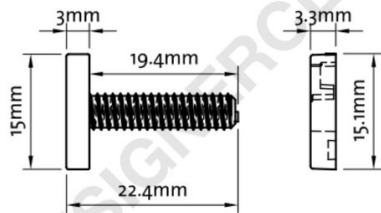

## Datasheet

**REF: 112 295**

Śruba wciskana - płaski łeb Ø mm. 15 - grubość od 0 do 14 mm.

Śruba wciskana bezbarwna z płaskim łbem o średnicy 15 do montażu w zakresie od 0 do 14 mm.

+39 0332 455 360      [www.designerclub.com](http://www.designerclub.com)      [commerciale@designerclub.com](mailto:commerciale@designerclub.com)  
Designer Club S.R.L. Via 2 Giugno 28, 21022, Azzate (VA) , Italy