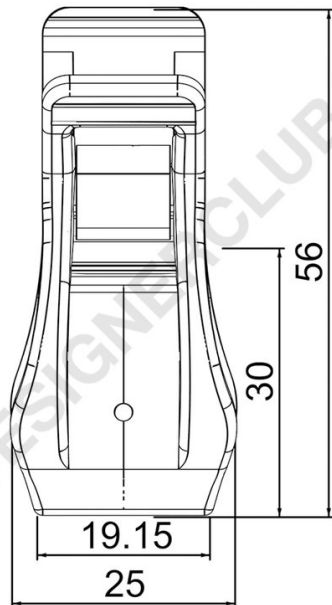

REF: 117 000

Uchwyt do szyldu zaciskowego

Klamra z przezroczystego tworzywa sztucznego, wysokość mm. 56 do komunikatów na wystawach i ekspozycjach w punkcie sprzedaży.

+39 0332 455 360 www.designerclub.com commerciale@designerclub.com
Designer Club S.R.L. Via 2 Giugno 28, 21022, Azzate (VA) , Italy

Designer Club zastrzega sobie prawo do zmiany specyfikacji i wymiarów produktów bez powiadomienia, z wyjątkiem błędów lub pominięć. Copyright Designer Club s.r.l. 2023.