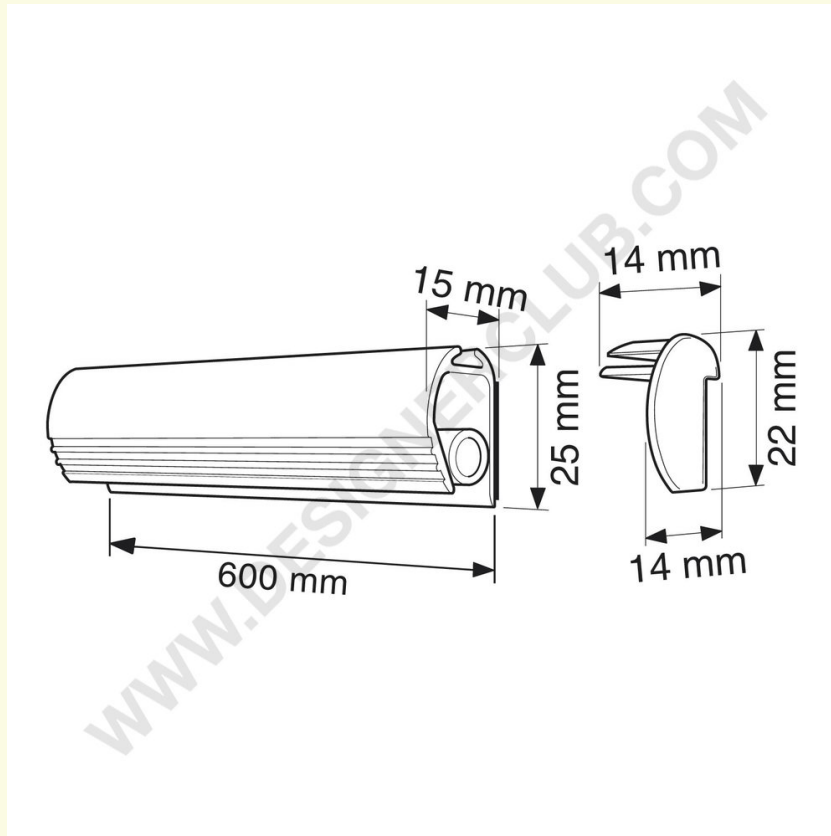

Datasheet

REF: 352 064

Profil samoprzylepny samozaciskowy mm. 600

Biały profil aluminiowy z samoblokującymi się cylindrami do montażu plakatów na ścianie Dostarczany z tylną taśmą piankową i kapturkami uszczelniającymi Długość mm. 600.