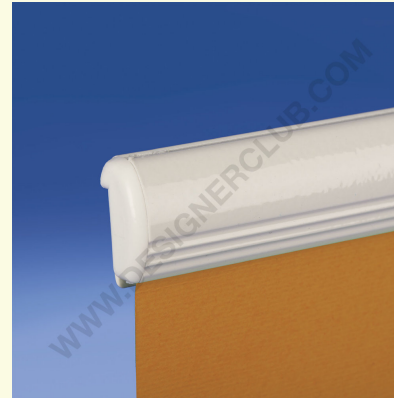

Datasheet

REF: 352 064

Profil samoprzylepny samozaciskowy mm. 600

Biały profil aluminiowy z samoblokującymi się cylindrami do montażu plakatów na ścianie Dostarczany z tylną taśmą piankową i kapturkami uszczelniającymi Długość mm. 600.