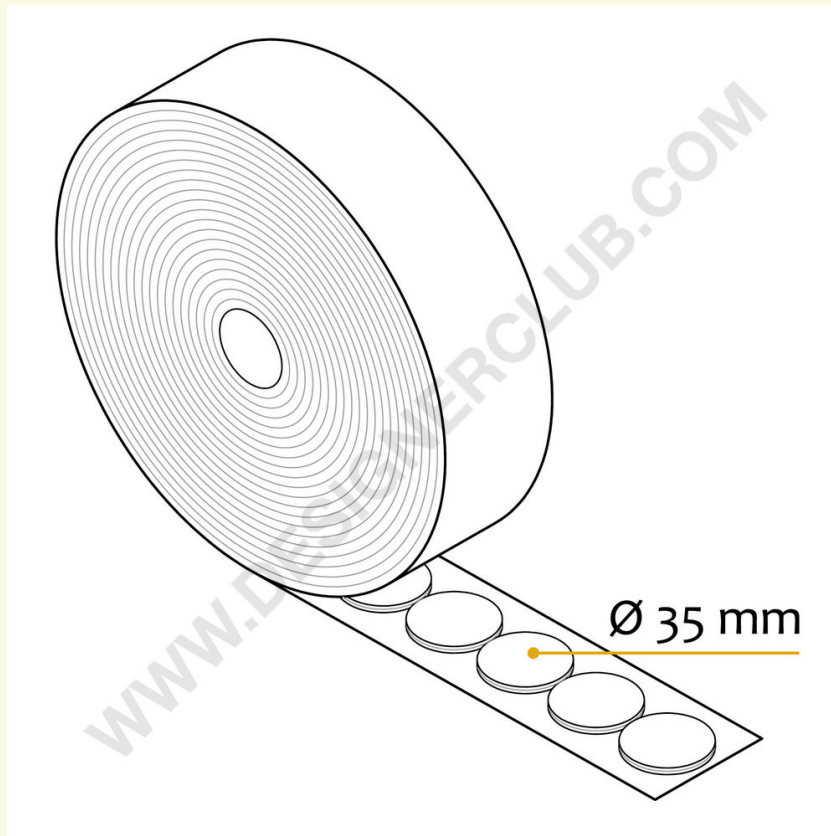

**REF: 171 401**

**Średnica podkładki na rzepy mm. 35 czarny**

Podkładka z rzepem samoprzylepnym, średnica mm. 35, zaopatrzona w haczyk i pętelkę. Rolka 500 szt. Na życzenie dostępne w innych kolorach i rozmiarach.