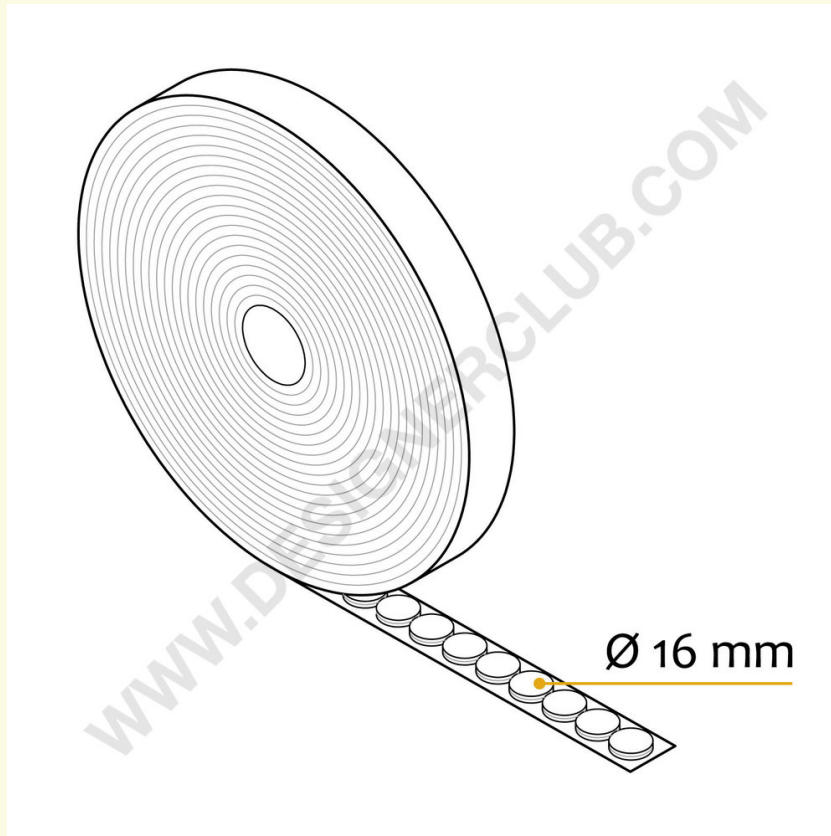

## Datasheet

**REF: 111 683**

**Średnica podkładki na rzepy mm. 16 biały**

Podkładka z rzepem samoprzylepnym, średnica mm. 16, zaopatrzony w haczyk i pętelkę. Rolka 1000 szt. Kolor czarny nr ref. 111 684. Na życzenie dostępne w innych kolorach i rozmiarach.