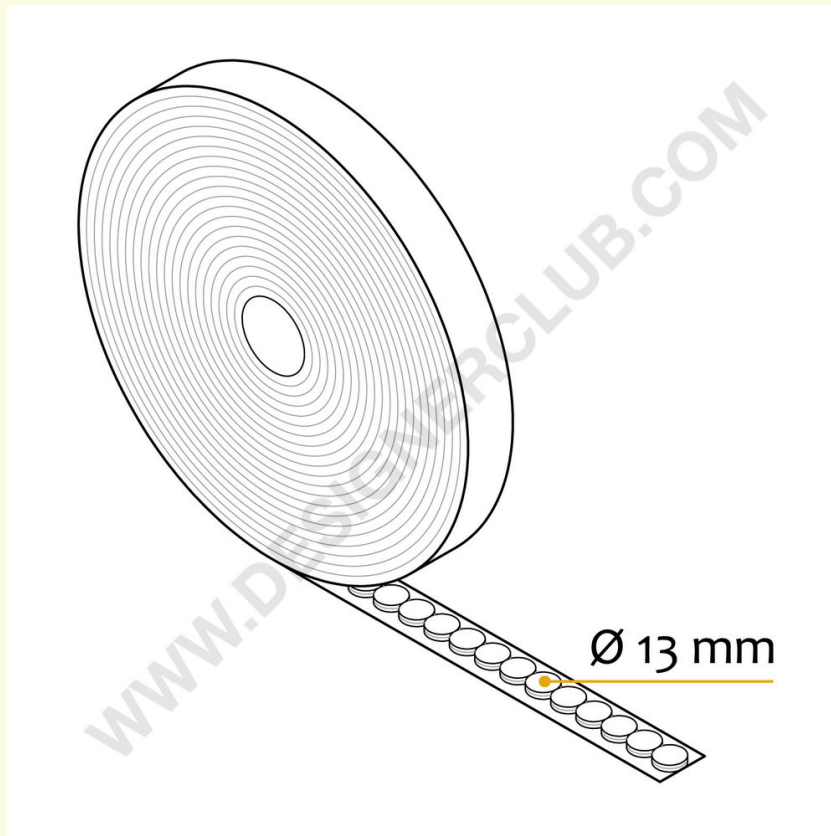

**REF: 111 676**

**Średnica podkładki na rzepy mm. 13 czarny**

Podkładka z rzepem samoprzylepnym, średnica mm. 13, zaopatrzona w haczyk i pętelkę. Rolka 1500 szt. Na życzenie dostępne w innych kolorach i rozmiarach.