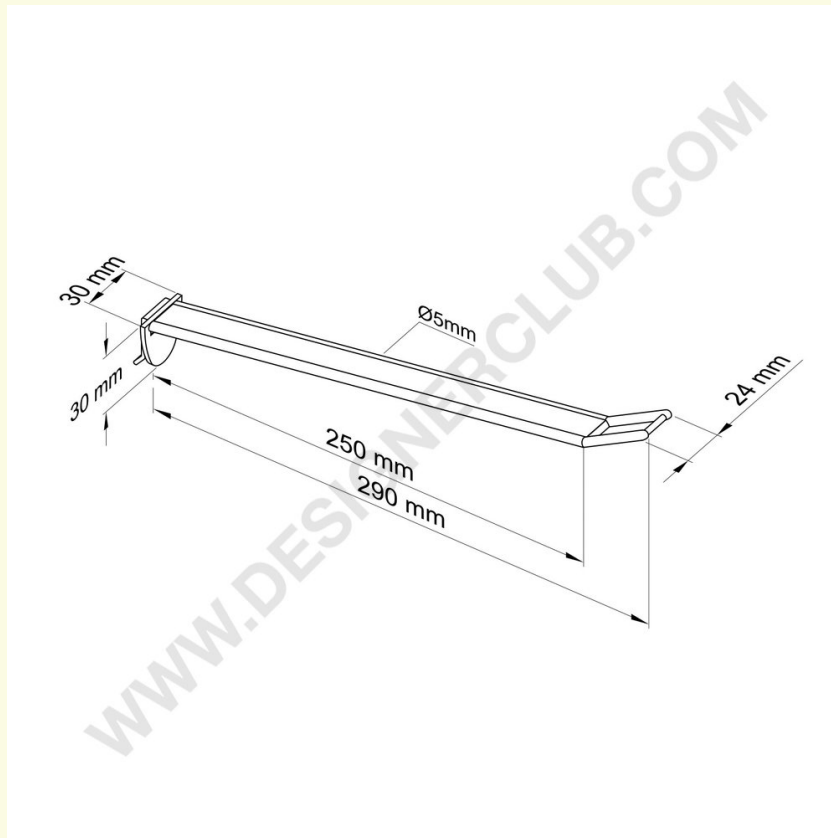

Datasheet

REF: 142 764

Uniwersalny szeroki kołek mm. 250 biały z dużym uchwytem cenowym

Uniwersalna szeroka szpilka biała mm. 250 z dużym klipsem do mocowania cen. Kolor czarny: nr ref. 142 773. Kolor przezroczysty: nr ref. 142 783.