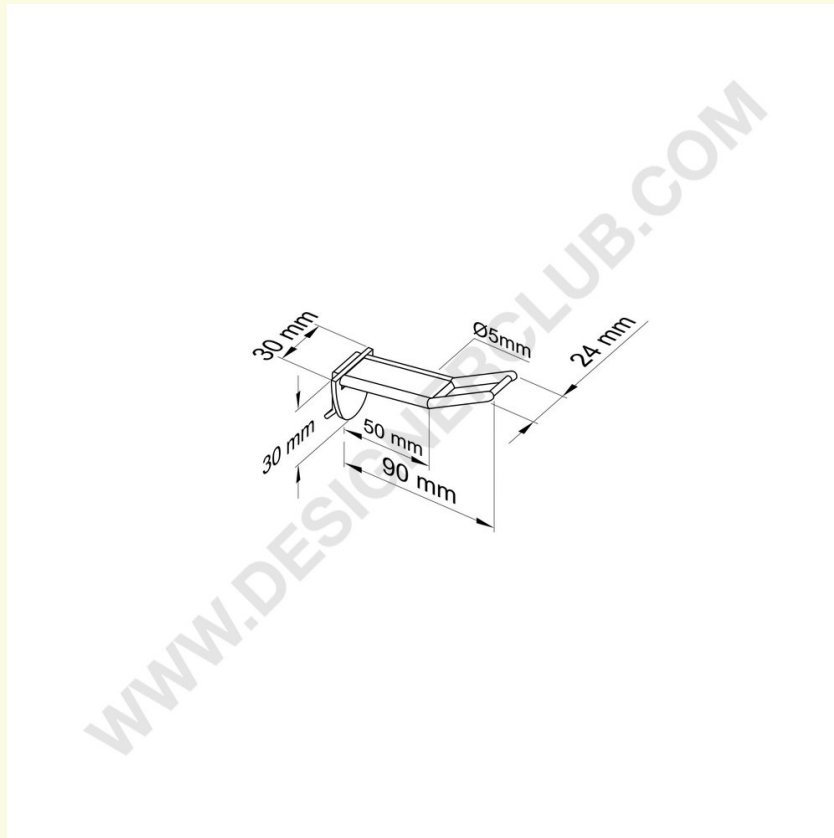

Datasheet

REF: 142 760

Uniwersalny szeroki kołek mm. 50 biały z dużym uchwytem cenowym

Uniwersalna szeroka szpilka biała mm. 50 z dużym klipsem do mocowania cen. Kolor czarny: nr ref. 142 770. Kolor przezroczysty: nr ref. 142 780.