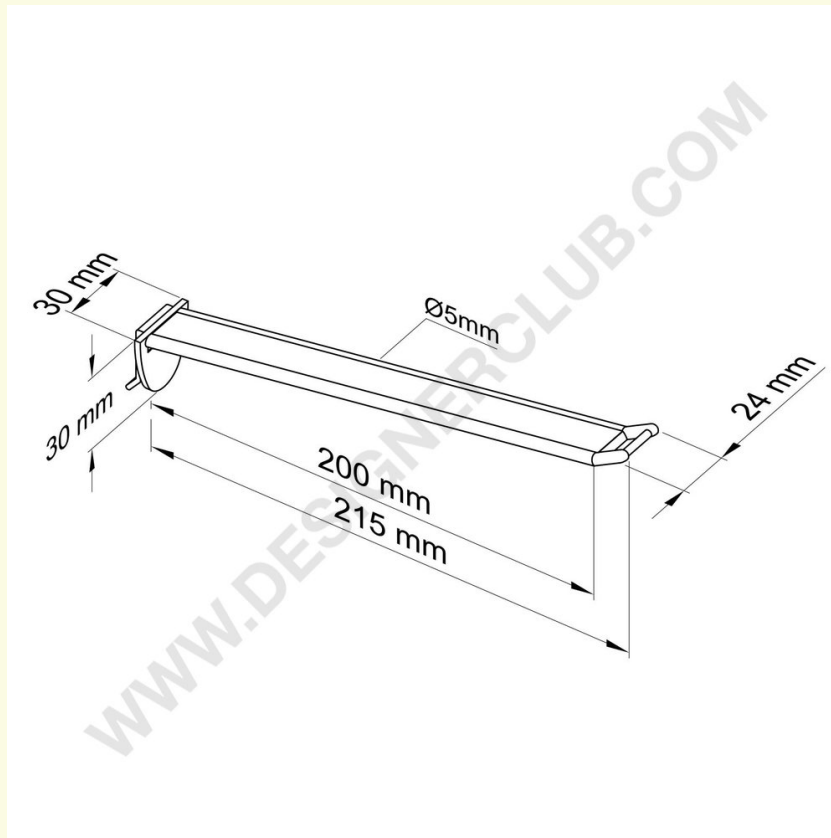

Datasheet

REF: 142 563

Uniwersalny szeroki plastikowy kolek mm. 200 biały z małym uchwytem na cenę

Uniwersalna szeroka szpilka biała mm. 200 z małym klipsem do mocowania cen. Kolor czarny: nr ref. 142 573. Kolor przezroczysty: nr ref. 142 583.