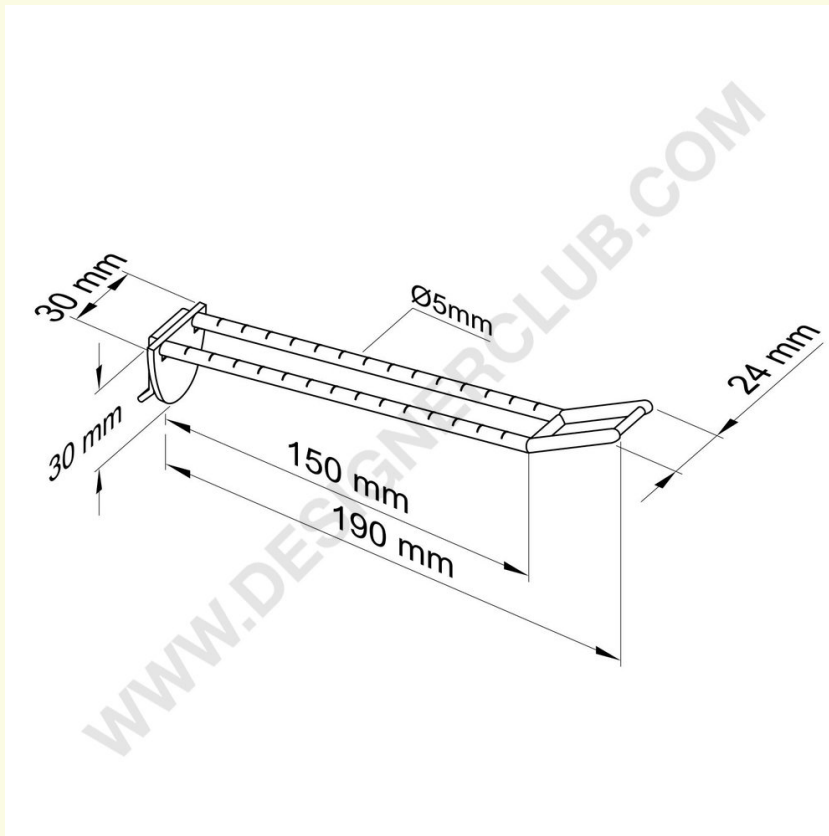

## Datasheet

**REF: 142 372**

**Uniwersalny podwójny wtyk mm. 150 czarny z dużym uchwytem cenowym**

Uniwersalny podwójny wtyk czarny mm. 150 z dużym klipsem do mocowania cen.

+39 0332 455 360      [www.designerclub.com](http://www.designerclub.com)      [commerciale@designerclub.com](mailto:commerciale@designerclub.com)  
Designer Club S.R.L. Via 2 Giugno 28, 21022, Azzate (VA) , Italy