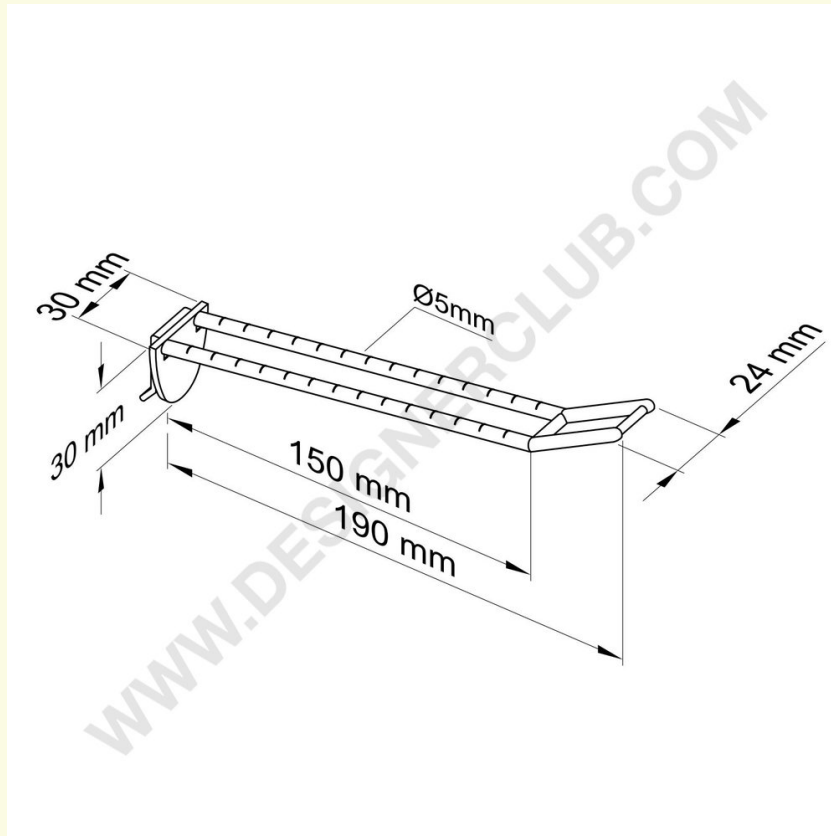

Datasheet

REF: 142 362

Uniwersalny uchwyt podwójny mm. 150 biały z dużym uchwytem cenowym

Uniwersalny podwójny wtyk biały mm. 150 z dużym klipsem do mocowania cen. Kolor czarny: nr ref. 142 372. Kolor przezroczysty: nr ref. 142 382.