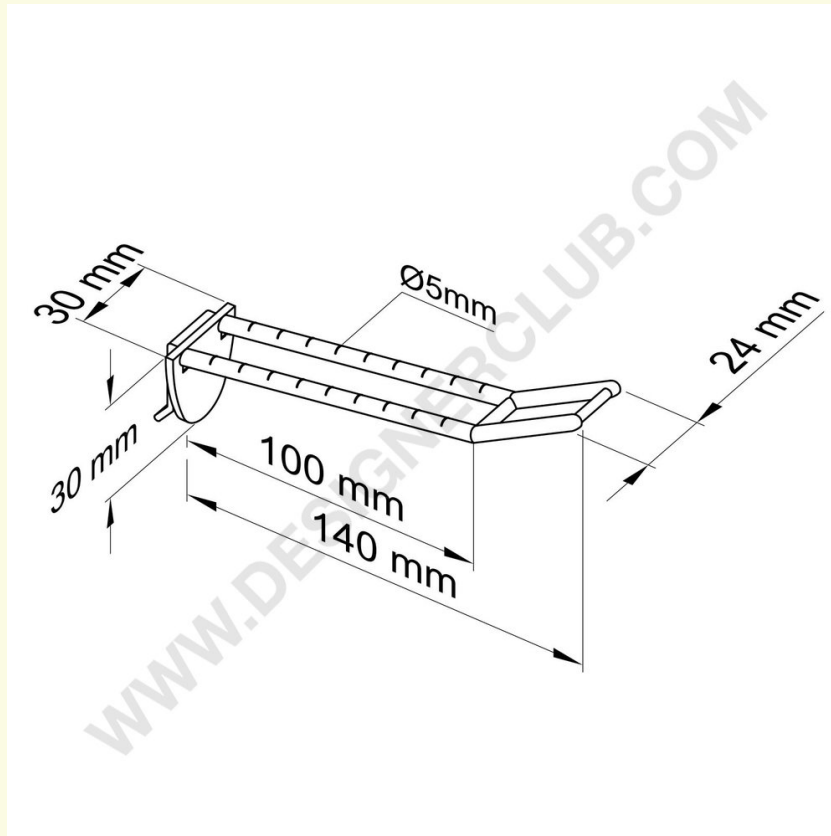

## Datasheet

**REF: 142 361**

Uniwersalny uchwyt podwójny mm. 100 biały z dużym uchwytem cena

Uniwersalny podwójny wtyk biały mm. 100 z klipsem do uchwytów big price. Kolor czarny: nr ref. 142 371. Kolor przezroczysty: nr ref. 142 381.