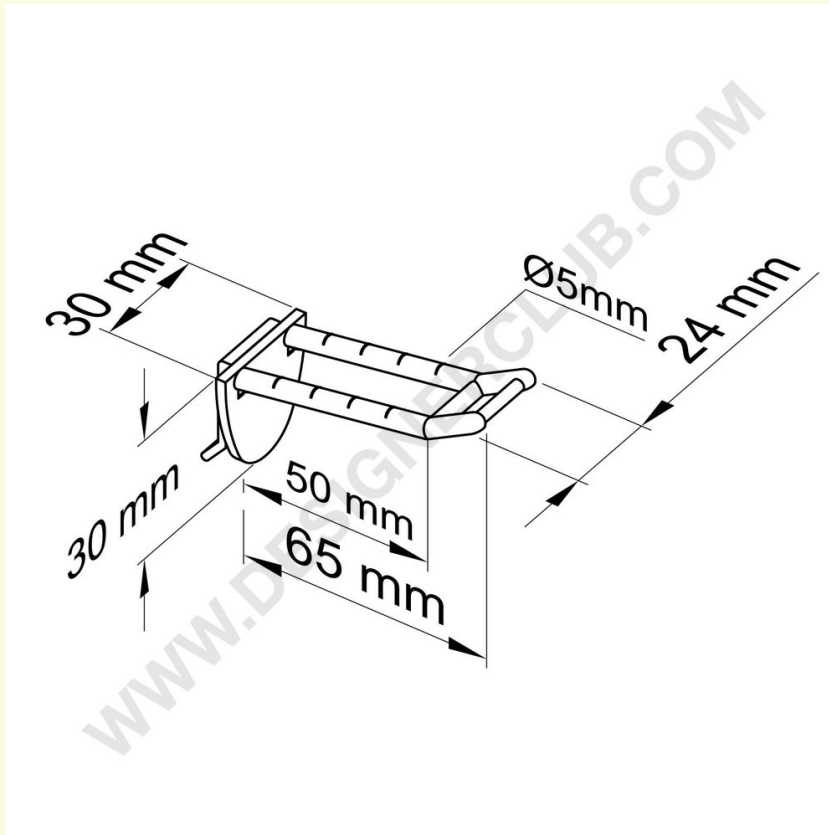

Datasheet

REF: 142 170

Uniwersalny podwójny plastikowy wtyk mm. 50 czarny z małym uchwytem na cenę

Uniwersalny podwójny wtyk czarny mm. 50 z małym klipsem do mocowania cen.

+39 0332 455 360 www.designerclub.com commerciale@designerclub.com
Designer Club S.R.L. Via 2 Giugno 28, 21022, Azzate (VA), Italy