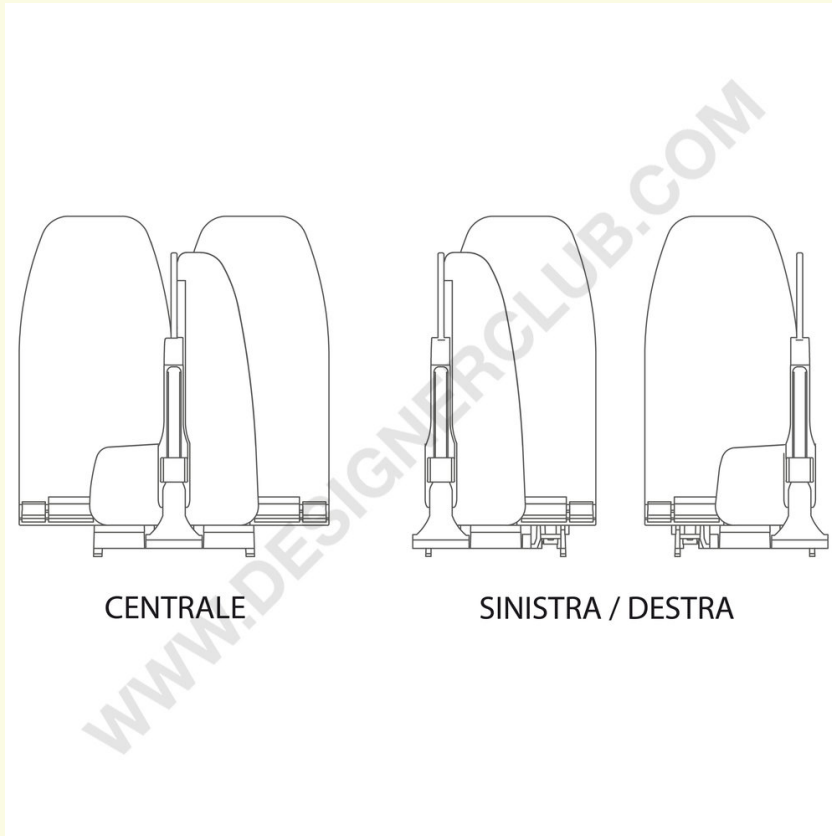

Datasheet

REF: 340 289
[[Separatore facing double - salumeria]]

+39 0332 455 360 www.designerclub.com commerciale@designerclub.com
Designer Club S.R.L. Via 2 Giugno 28, 21022, Azzate (VA) , Italy