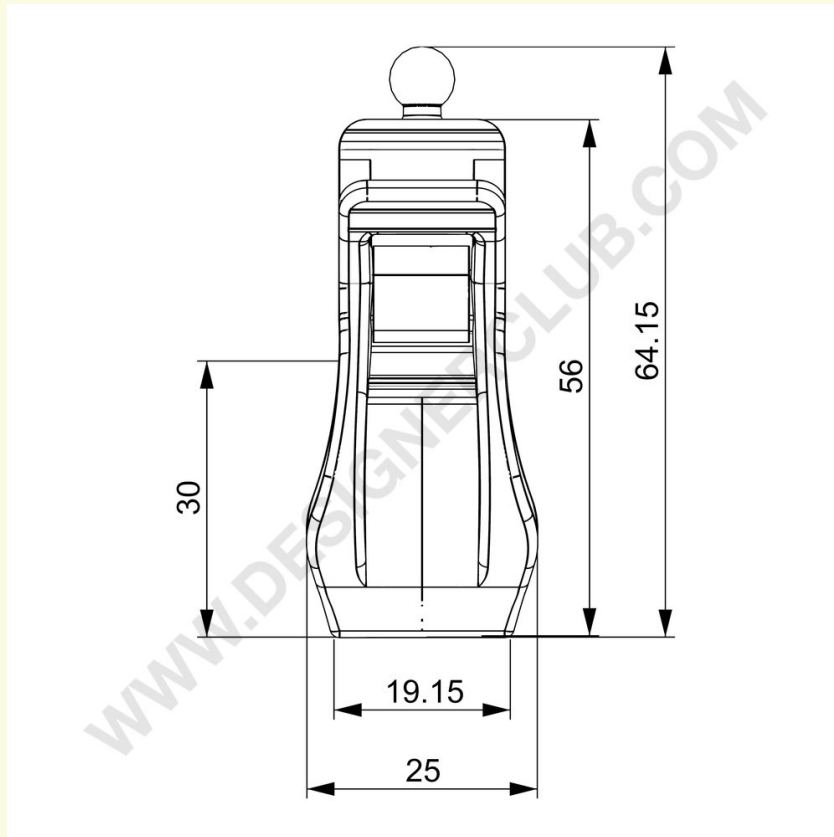

Datasheet

REF: PART10
Duży zacisk

Duży uchwyt na szyld. Górny i dolny element REVOGRIP[®].

+39 0332 455 360 www.designerclub.com commerciale@designerclub.com
Designer Club S.R.L. Via 2 Giugno 28, 21022, Azzate (VA), Italy