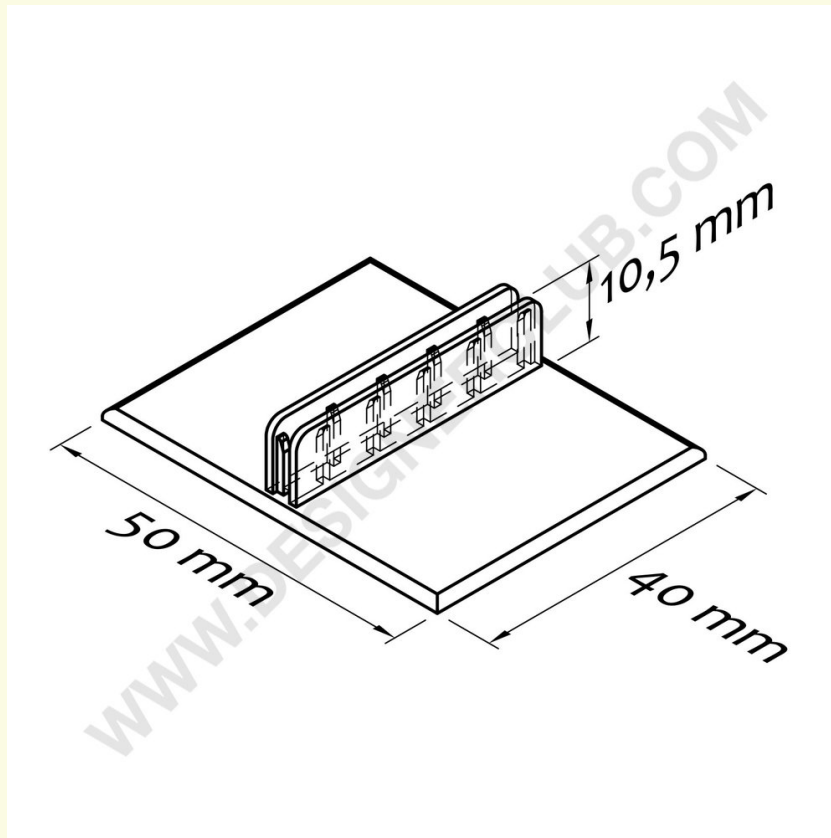

Datasheet

REF: 406 101
Klips wolnostojący cristal

Stojące, przezroczyste uchwyty na szyldy do wiadomości do mm. 1 grubości. Wymiary mm. 40X50.

+39 0332 455 360 www.designerclub.com commerciale@designerclub.com
Designer Club S.R.L. Via 2 Giugno 28, 21022, Azzate (VA) , Italy