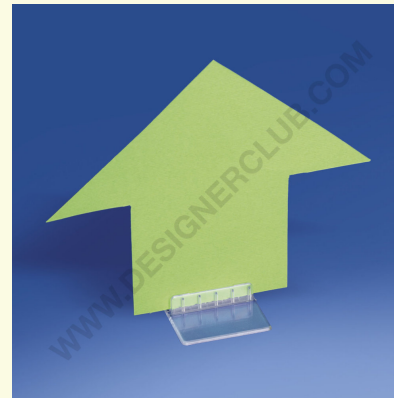

Datasheet

REF: 406 101
Klips wolnostojący cristal

Stojące, przezroczyste uchwyty na szyldy do wiadomości do mm. 1 grubości. Wymiary mm. 40X50.

+39 0332 455 360 www.designerclub.com commerciale@designerclub.com
Designer Club S.R.L. Via 2 Giugno 28, 21022, Azzate (VA) , Italy