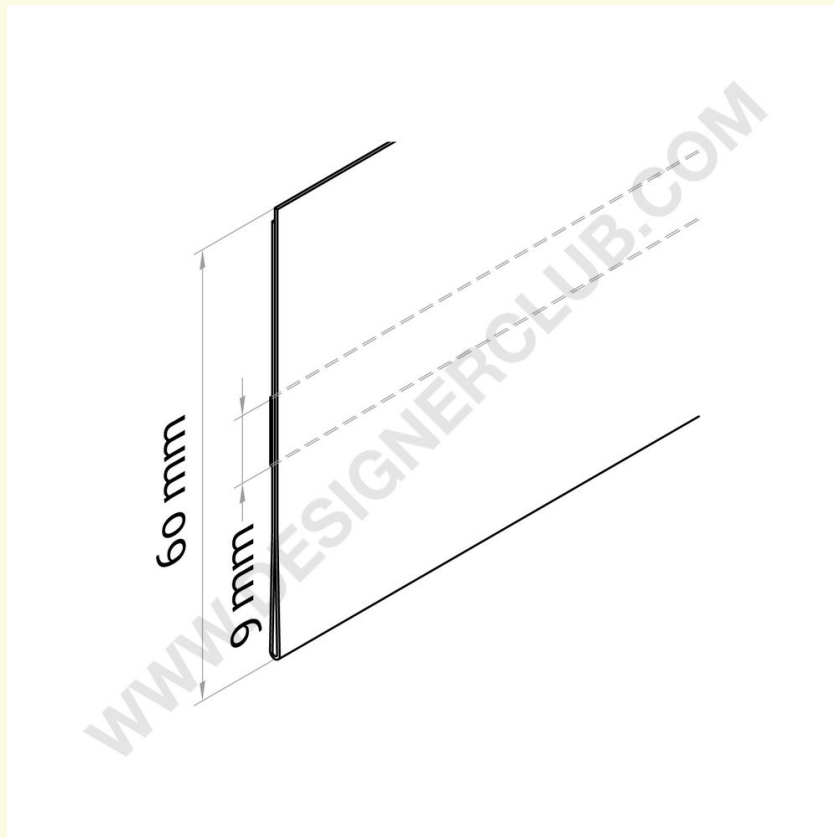

## Gegevensblad

**REF: 350 160**

Flat scanner rail - centrale lijmlaag mm. 60 x 1000 antiglare pvc

Antiglare scannerrail met heldere achterkant. Ruggedeelte 59 mm. hoog. Past op labels hoogte 60 mm; lengte mm. 1000. Snijservice beschikbaar op aanvraag.