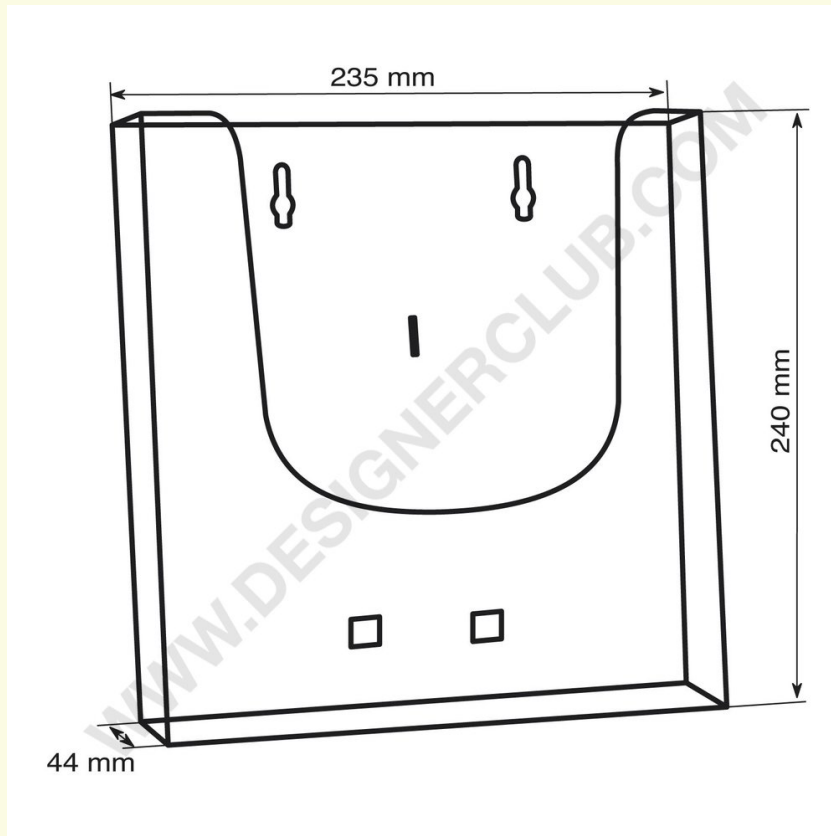

Gegevensblad

REF: 112 422
Label voor perfecto wall 4000

Etiket voor Perfecto Wall 4000 mm. 225 x 80, quadrichromische print op PVC inclusief applicatie.

+39 0332 455 360 www.designerclub.com commerciale@designerclub.com
Designer Club S.R.L. Via 2 Giugno 28, 21022, Azzate (VA) , Italy