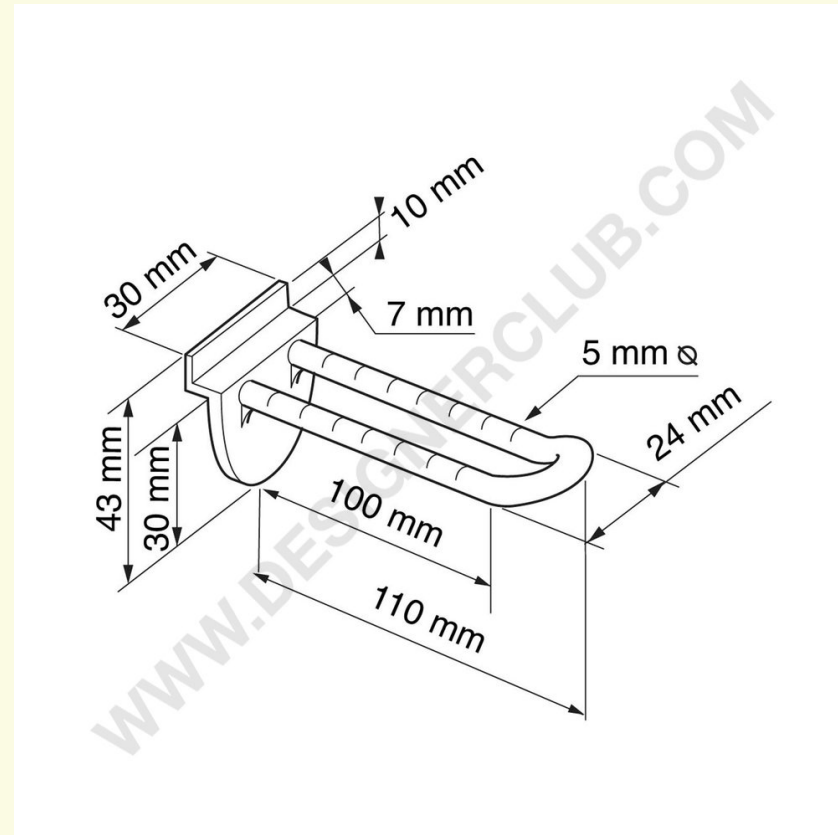

**REF: 113 176**

**Dubbele pin transparant voor slatwall 100 mm.**

Dubbele pin transparant met slatwall clip mm. 100.

+39 0332 455 360      [www.designerclub.com](http://www.designerclub.com)      [commerciale@designerclub.com](mailto:commerciale@designerclub.com)  
Designer Club S.R.L. Via 2 Giugno 28, 21022, Azzate (VA) , Italy