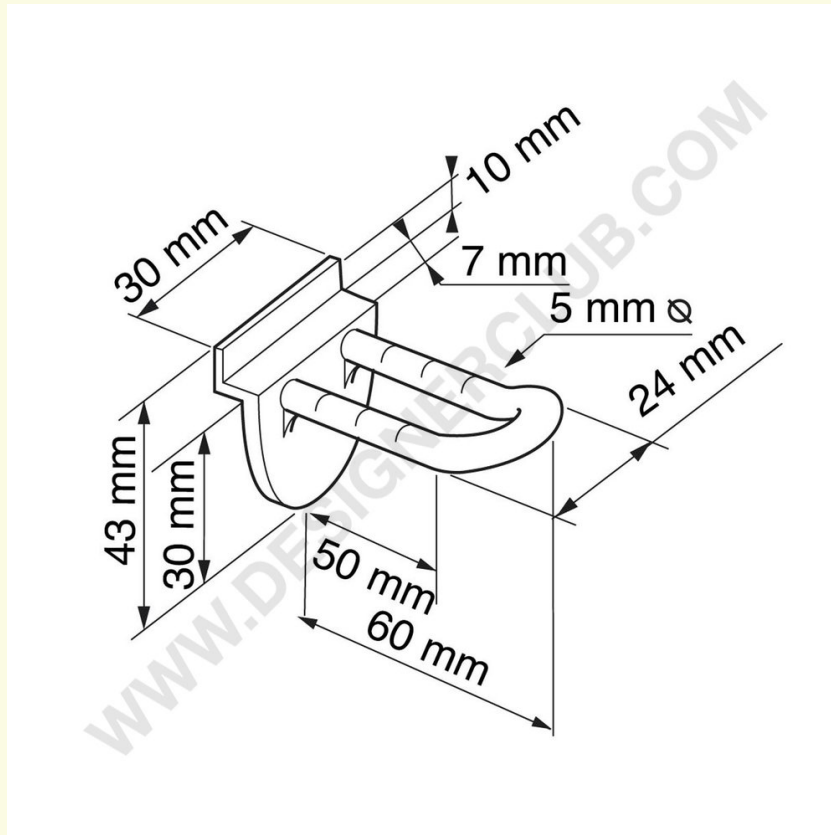

REF: 112 570

Dubbele tand zwart voor slatwall 50 mm.

Dubbele tand zwart met slatwall clip mm. 50.

+39 0332 455 360 www.designerclub.com commerciale@designerclub.com
Designer Club S.R.L. Via 2 Giugno 28, 21022, Azzate (VA) , Italy