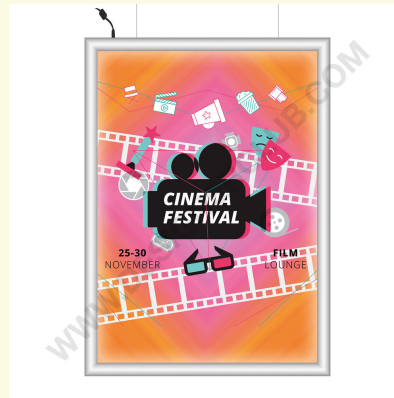

Gegevensblad

REF: 113 884

Snap led frame dubbelzijdig 70 x 100 cm

Geanodiseerd aluminium kliklijst, profiel mm. 25. Dikte 19 mm. Alleen voor binnengebruik, voeding 12 V. Transparante frontbescherming. Schakelaar AAN/UIT. Certificaat CE.