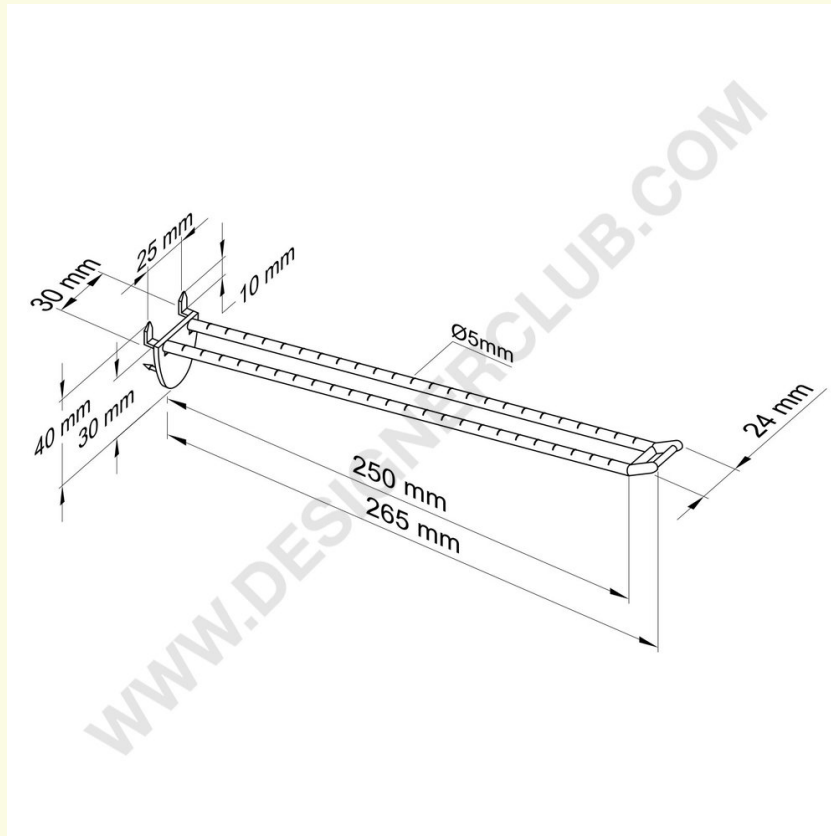

Gegevensblad

REF: 142 114

Dubbele plastic tand zwart met automatische haak mm. 250 grote prijshouder

Dubbele tand zwart met automatische insteekhaak mm. 250 met kleine prijshouderclip.

+39 0332 455 360 www.designerclub.com commerciale@designerclub.com
Designer Club S.R.L. Via 2 Giugno 28, 21022, Azzate (VA), Italy