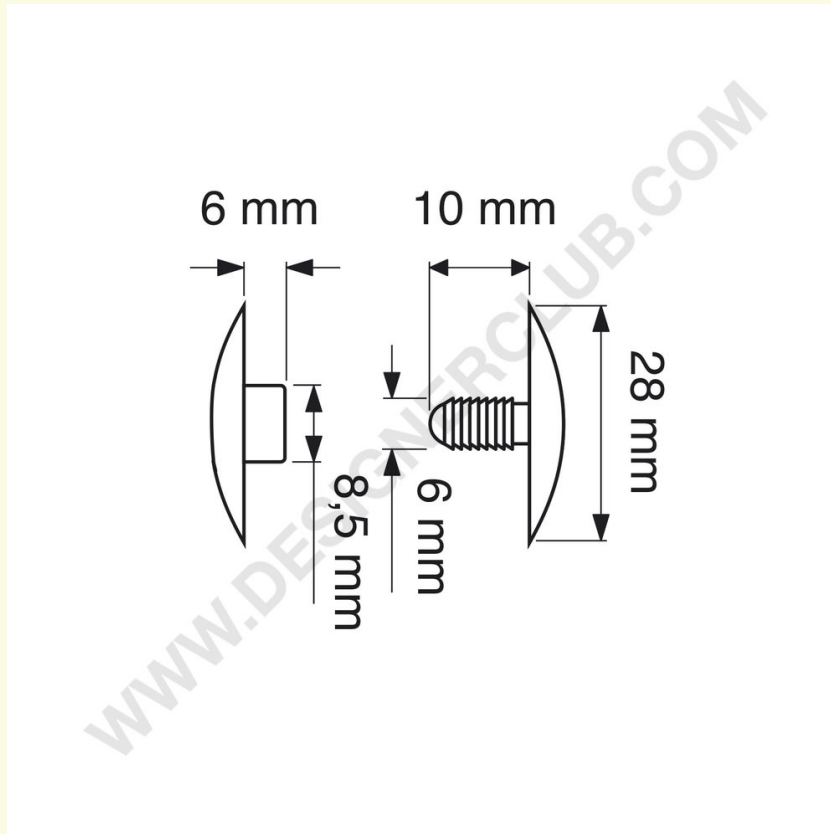

REF: 432 140

Automatische knoppenkop mm. 28 (ab 28/11) helder gerecycled materiaal ♻️

Automatische knop diam. 28 mm., te monteren mm. 6 tot 11, transparant.

Gerecycled materiaal ♻️.

+39 0332 455 360 www.designerclub.com commerciale@designerclub.com
Designer Club S.R.L. Via 2 Giugno 28, 21022, Azzate (VA) , Italy