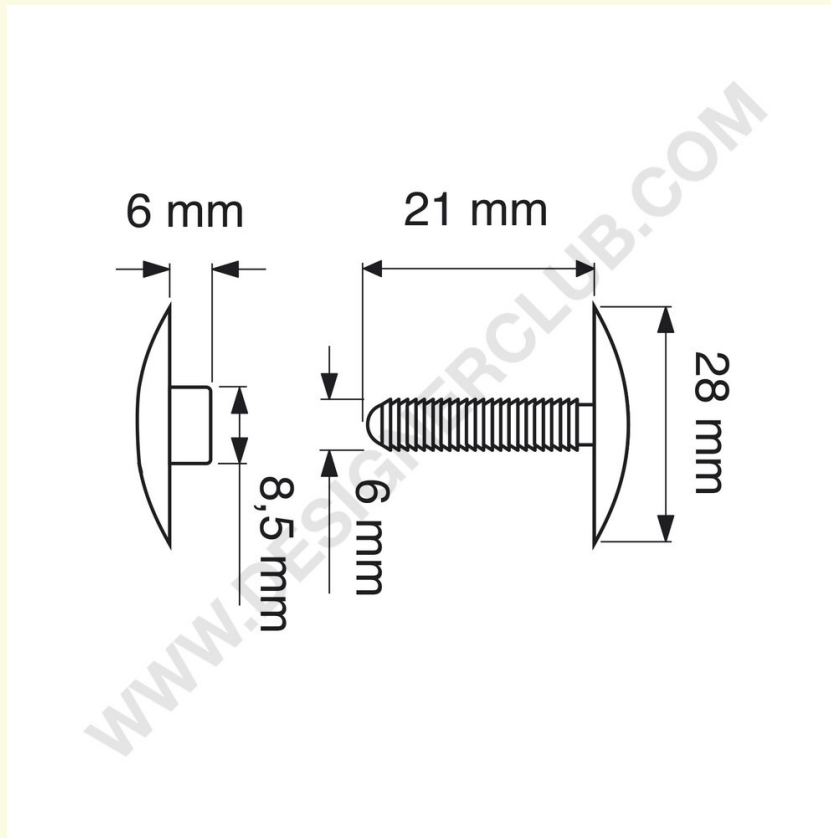

Gegevensblad

REF: 112 151

Automatische knoppenkop mm. 28 (ab 28/21) zwart

Automatische knop diam. 28 mm., te monteren mm. 6 tot 21, zwart.

+39 0332 455 360 www.designerclub.com commerciale@designerclub.com
Designer Club S.R.L. Via 2 Giugno 28, 21022, Azzate (VA) , Italy