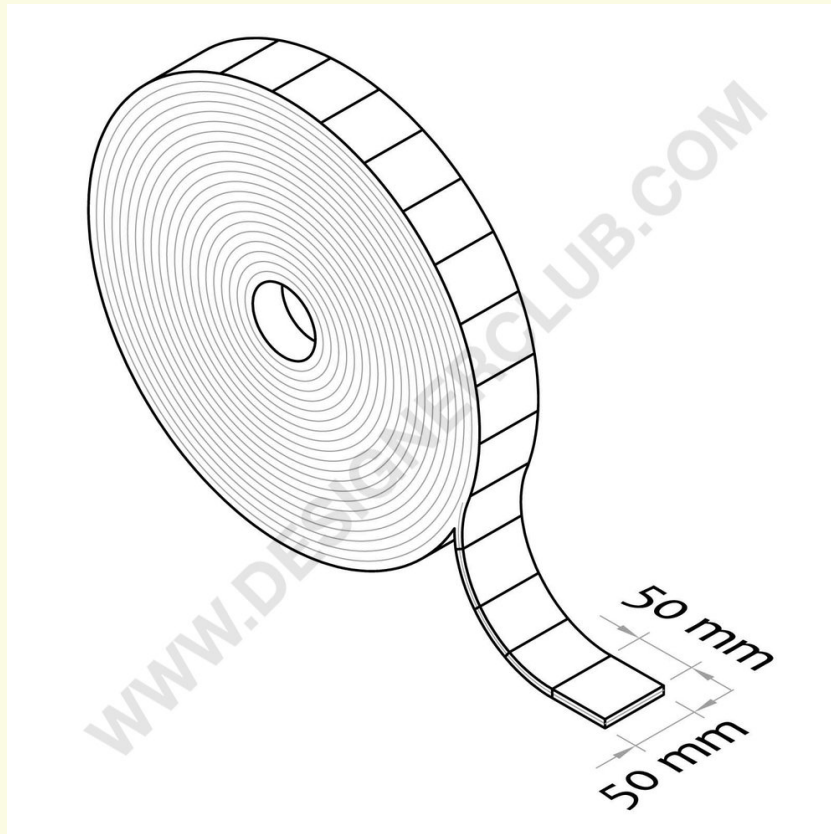

## Fiche technique

**REF: 171 424**

**Pastille de velcro carre 50x50 mm. blanc**

Pastille de velcro carre, adhésif, 50x50 mm., livré boucle et crochet accouplée.

Rouleau de 250 pièces.

Autres couleurs et dimensions sur demande.