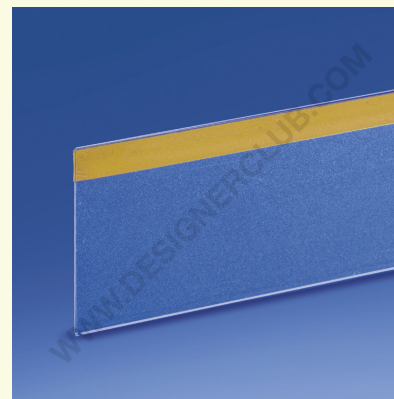

## Fiche technique

**REF: 355 055**

**Profil porte-étiquettes adhésif simple pli 55 x 1000 mm. pvc cristal**

Profil porte-étiquettes simple pli, pvc cristal, hauteur 55 mm. Longueur 1000 mm. Adhésif double face transparent au dos. Toute longueur disponible: nous consulter.