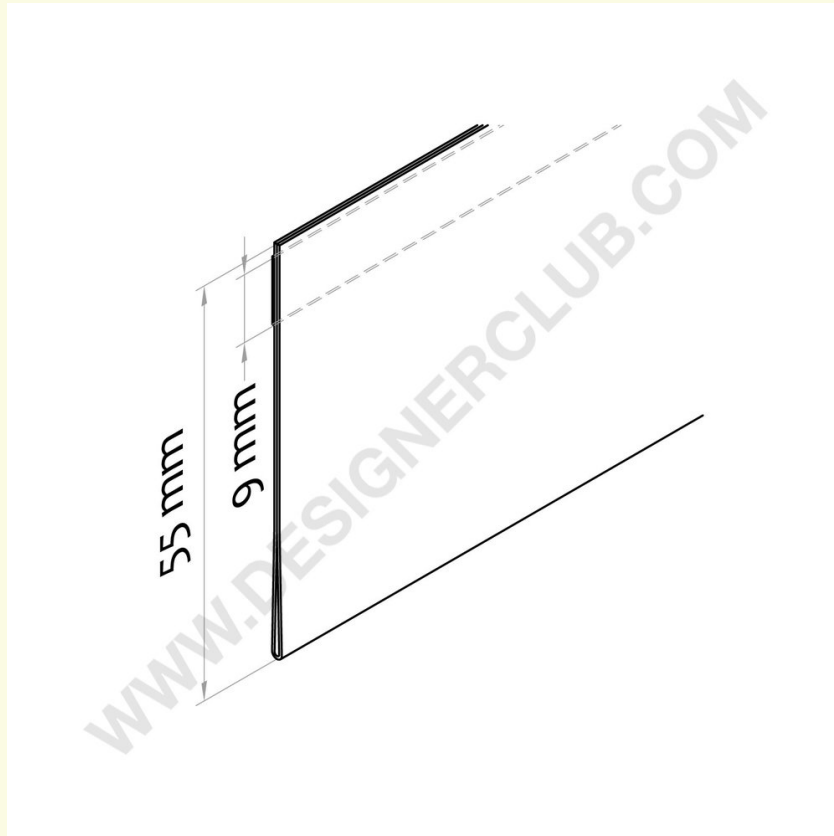

## Fiche technique

**REF: 355 055**

**Profil porte-étiquettes adhésif simple pli 55 x 1000 mm. pvc cristal**

Profil porte-étiquettes simple pli, pvc cristal, hauteur 55 mm. Longueur 1000 mm. Adhésif double face transparent au dos. Toute longueur disponible: nous consulter.