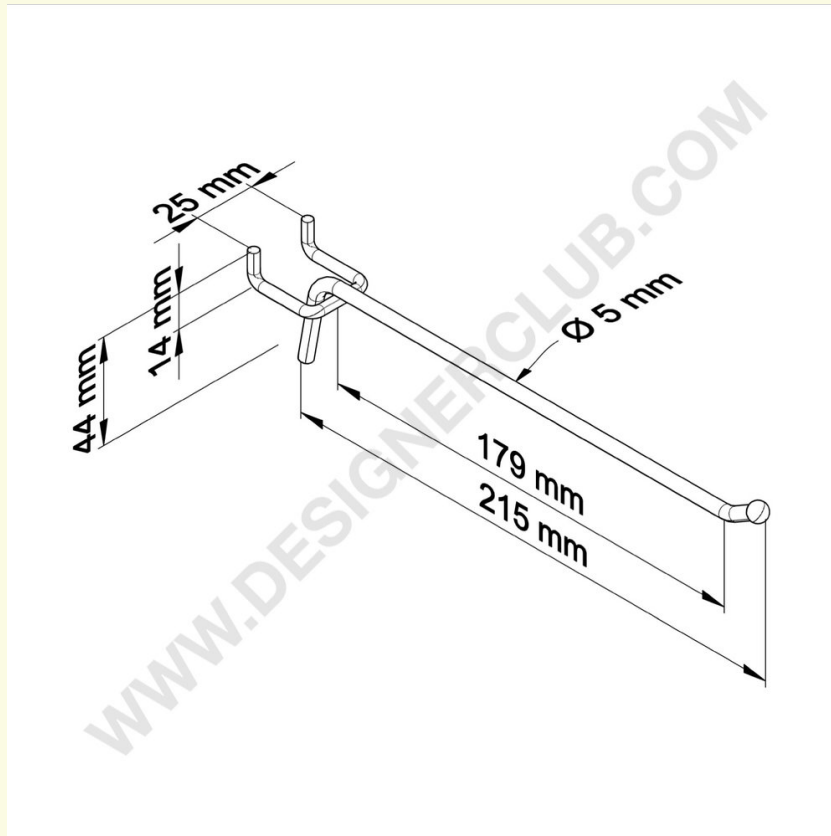

Fiche technique

REF: 121 790
Broche double pour fond à lames mm. 215

Broche simple pour fond à lames.
Longueur 215 mm. - entraxe de 25 mm.

+39 0332 455 360 www.designerclub.com commerciale@designerclub.com
Designer Club S.R.L. Via 2 Giugno 28, 21022, Azzate (VA) , Italy